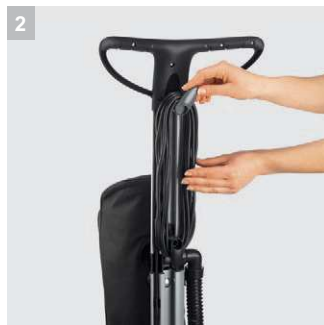

1 Эргономичная ручка

- Для удобной и легкой очистки

2 Отсек для хранения шнура питания прямо на ручке

- Для удобного хранения кабеля на 2 крюках

3 Высококачественный текстильный мешок со специальным отсеком для хранения принадлежностей

- Для хранения с экономией места

4 Плоская треугольная полировочная головка

- Для удобства полировки под мебелью и в углах

Технические характеристики и комплектация

KÄRCHER

FP 303

- Немедленное отсасывание пыли
- Хранение аксессуаров на устройстве