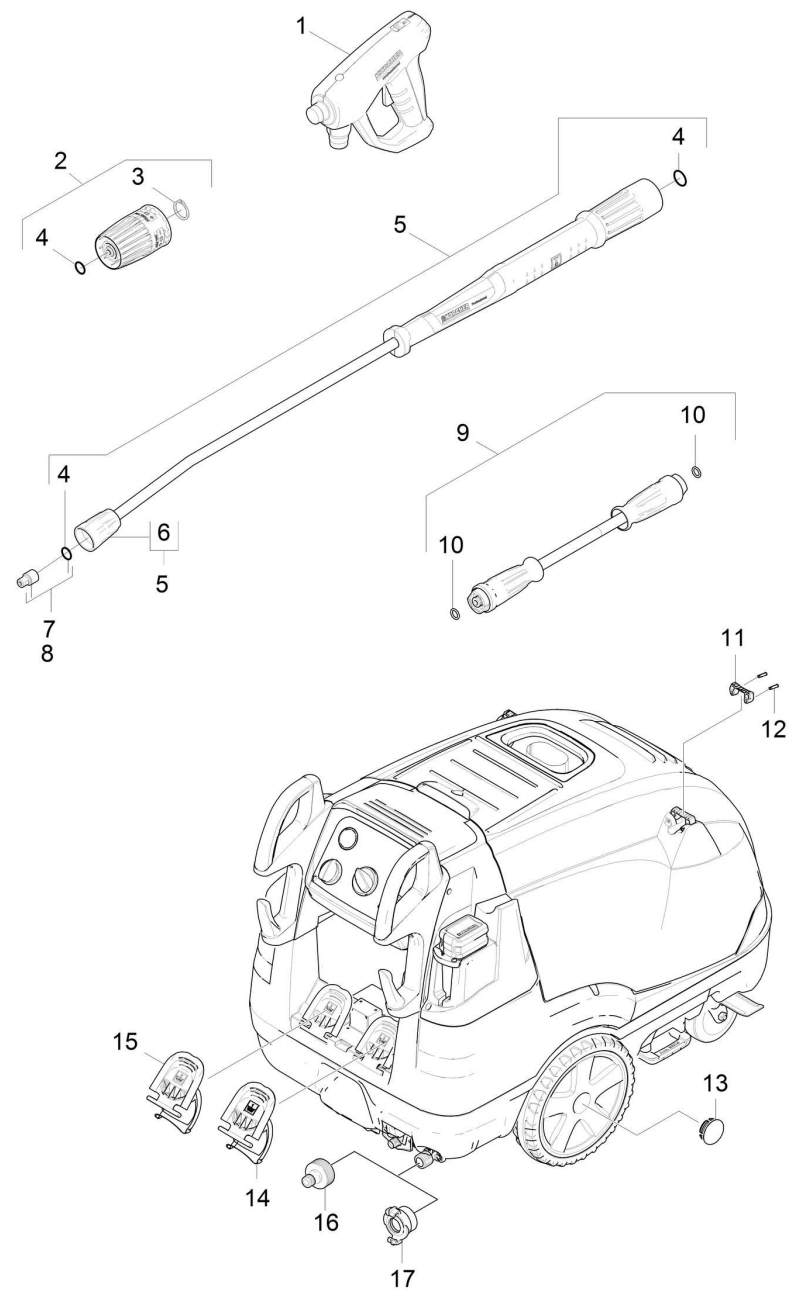

**ЧИСТАЯ**  
**КОМПАНИЯ**

**Чистая Компания - официальный  
дистрибьютор немецкого концерна Alfred  
KARCHER GmbH**

**8 (800) 250-39-39**

[www.chisto.ru](http://www.chisto.ru)

POS	Артикульный №	Описание	Количество	Единица
1	4.118-005.0	Разбрызгиватель EASY!Force Advanced	1.000	ST
2	4.118-009.0	Поворотный регулятор TR 700L	1.000	ST
3	7.343-069.0	Стопорное кольцо 25x1,2-1.4122 DIN 471	1.000	ST
4	2.880-001.0	Набор запасных частей уплотнения TR	3.000	ST
5	4.112-000.0	Пескоструйная труба TR 1050 mm	1.000	ST
6	4.112-011.0	Защитная деталь TR на замену	1.000	ST
7	2.113-027.0	Мощное сопло TR 25068	1.000	ST
8	2.114-009.0	Паровое сопло TR 40085	1.000	ST
9	6.110-038.0	Шланг в сборе TR DN8 40 МПа 10m	1.000	ST
10	2.880-154.0	Комплект колец круглого сечения	1.000	ST
11	5.424-162.0	Крепление струйная трубка	1.000	ST
12	5.314-143.0	Штифт крепление струйная трубка	2.000	ST
13	2.889-086.0	Набор колпак колеса	2.000	ST
14	5.064-231.0	Крышка химия 2	1.000	ST
15	5.064-221.0	Крышка для химии 1	1.000	ST
16	2.640-492.0	Комплект для подведения воды 1	1.000	ST
17	6.388-458.0	Шланговая муфта	1.000	ST