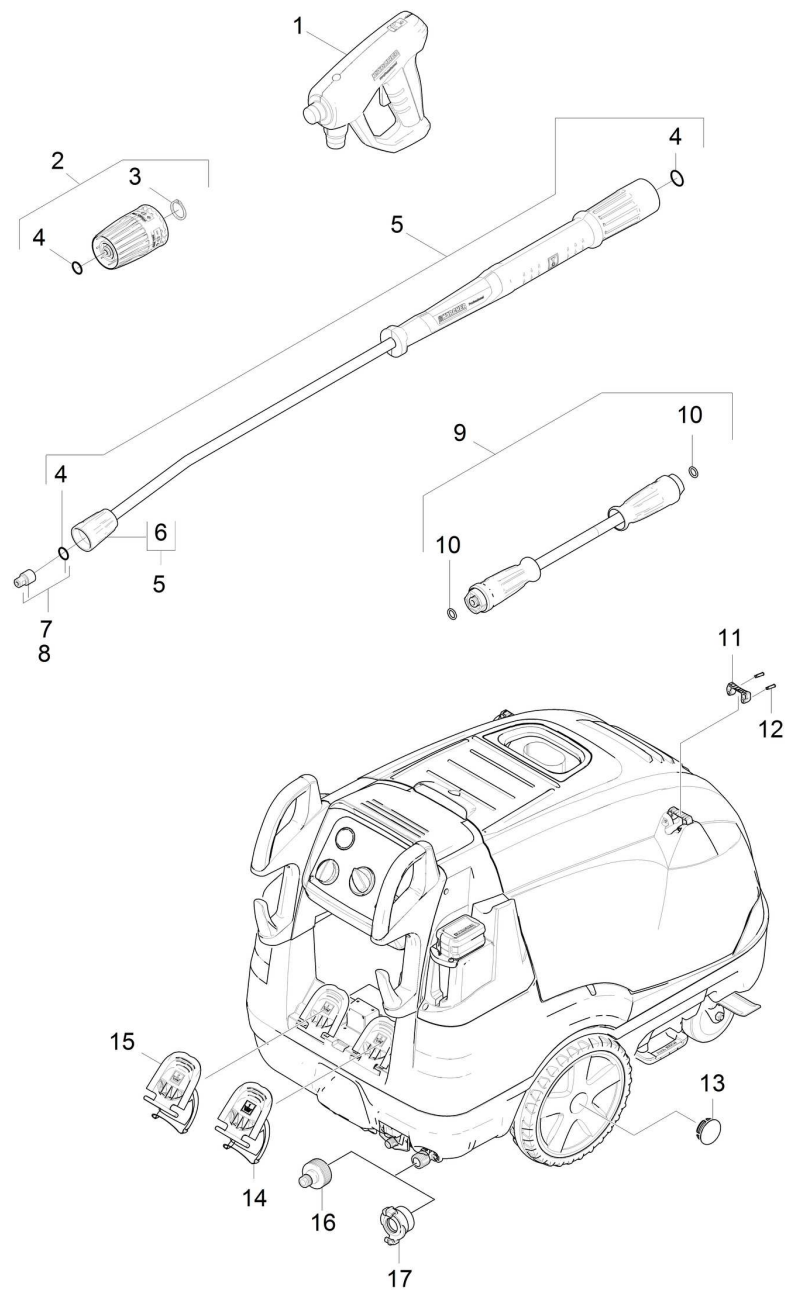

ЧИСТАЯ
КОМПАНИЯ

**Чистая Компания - официальный
дистрибьютор немецкого концерна Alfred
KARCHER GmbH**

8 (800) 250-39-39

www.chisto.ru

POS	Артикульный №	Описание	Количество	Единица
1	4.118-005.0	Разбрызгиватель EASY!Force Advanced	1.000	ST
2	4.118-009.0	Поворотный регулятор TR 700L	1.000	ST
3	7.343-069.0	Стопорное кольцо 25x1,2-1.4122 DIN 471	1.000	ST
4	2.880-001.0	Набор запасных частей уплотнения TR	3.000	ST
5	4.112-000.0	Пескоструйная труба TR 1050 mm	1.000	ST
6	4.112-011.0	Защитная деталь TR на замену	1.000	ST
7	2.113-028.0	Мощное сопло TR 25070	1.000	ST
8	2.114-011.0	Паровое сопло TR 40100	1.000	ST
9	6.110-038.0	Шланг в сборе TR DN8 40 МПа 10m	1.000	ST
10	2.880-154.0	Комплект колец круглого сечения	1.000	ST
11	5.424-162.0	Крепление струйная трубка	1.000	ST
12	5.314-143.0	Штифт крепление струйная трубка	2.000	ST
13	2.889-086.0	Набор колпак колеса	2.000	ST
14	5.064-231.0	Крышка химия 2	1.000	ST
15	5.064-221.0	Крышка для химии 1	1.000	ST
16	2.640-492.0	Комплект для подведения воды 1	1.000	ST
17	6.388-458.0	Шланговая муфта	1.000	ST