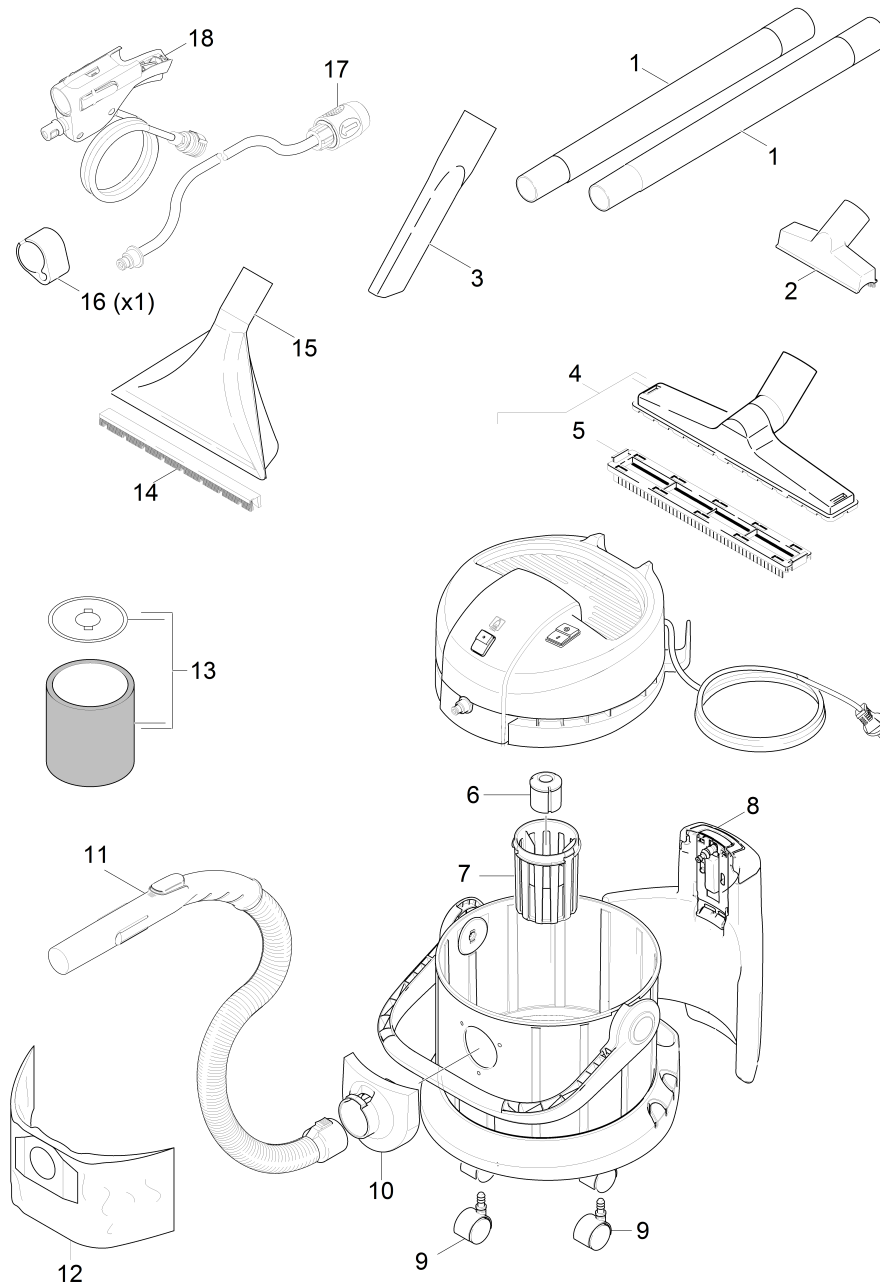

Краткий каталог запасных частей (1.081-130.3)

Home and Garden \ Разбрызгивающий экстрактор \ SE 4001 пылесос моющий \ Краткий каталог запасных частей

KÄRCHER

POS	Артикульный №	Описание	Количество	Единица
1	9.037-300.0	Удлинительная трубка усиленная	2.000	ST
2	6.900-385.0	Щелевая насадка DN35	1.000	ST
3	6.905-998.0	Насадка д/мягк мебели NW35	1.000	ST
4	2.862-141.0	Насадка для пола в сборе	1.000	ST
5	9.036-892.0	Смешанная вставка	1.000	ST
6	9.037-473.0	Поплавок 40gr	1.000	ST
7	9.036-992.0	Фильтрующая корзина	1.000	ST
8	9.012-270.0	Бак в сборе 4 литра SE 4001	1.000	ST
9	6.435-353.0	Поворотный ролик D42	2.000	ST
10	9.001-285.0	Всасывающий патрубок	1.000	ST
11	9.012-274.0	Шланг для SE 4001	1.000	ST
12	6.959-130.0	Фильтр-мешки бумажн. 5 шт.	1.000	ZSA
13	9.012-283.0	Фильтр SE 400	1.000	ST
14	9.012-277.0	Втулка насадки для ковров Spray-Ex	1.000	ST
15	9.012-276.0	Насадка для ковра Spray-Ex	1.000	ST
16	5.332-440.0	Скоба	1.000	ST
17	9.012-339.0	Шланг водяной	1.000	ST
18	9.012-275.0	Спусковое устройство	1.000	ST