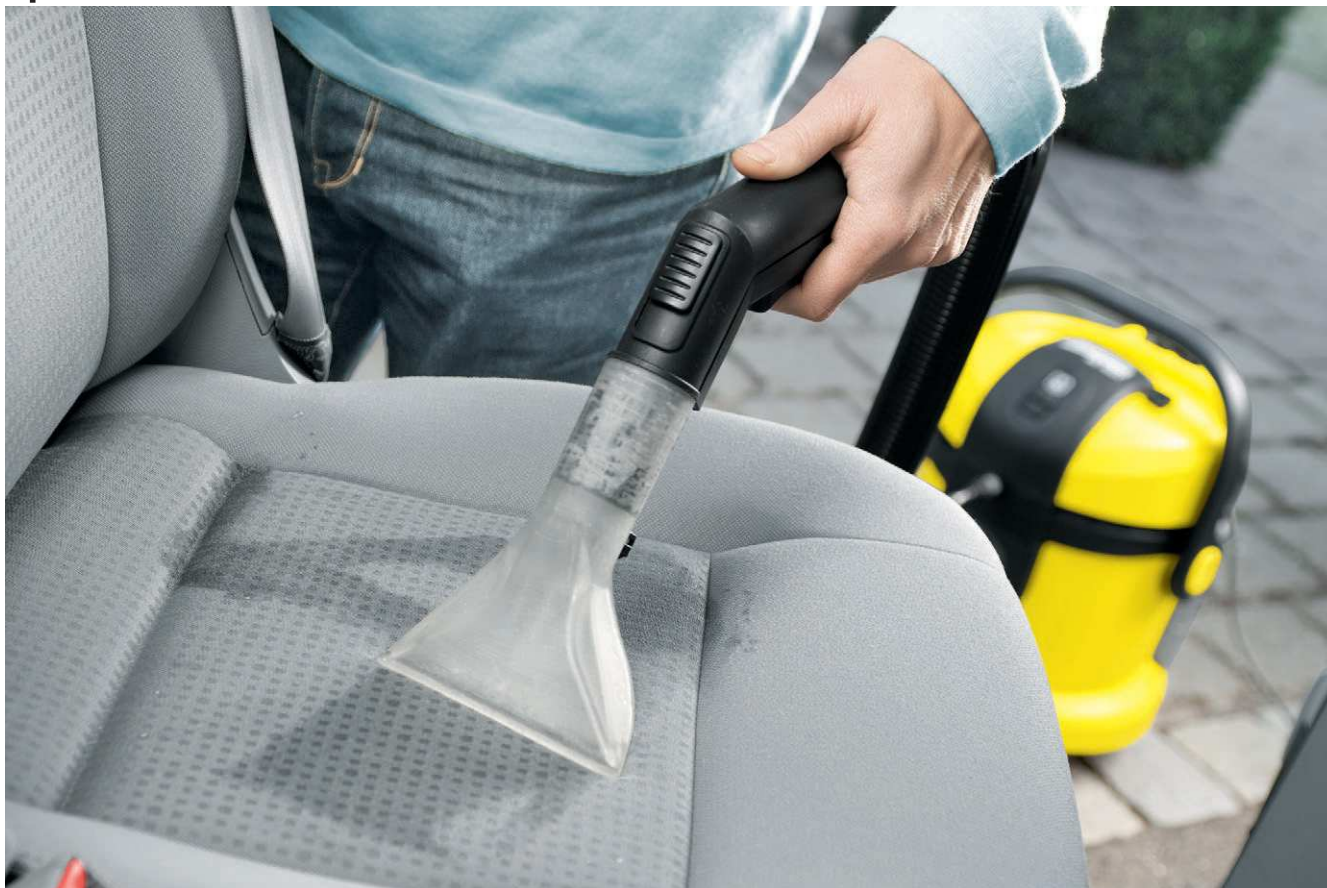

Технические характеристики и комплектация

KÄRCHER

SE 4002

- Система 2 в 1 с интегрированной в шланг системой подачи чистящего средства
- Новая конструкция насадки для ускорения высыхания на 50 %
- Насадка для очистки обивки

Технические характеристики

Номер для заказа	1.081-140.0	
Штрих-код (EAN)	4039784346598	
Разрежение	мбар / кПа	210 / 21
Расход воздуха	л/с	70
Бак для чистой и грязной воды	л	4
Мощность турбины/насоса	Вт	1400 / 40
Расход моющего раствора	л/мин	1
Давление разбрызгивания	бар	1
Вес без аксессуаров	кг	7,8
Габариты (длина x ширина x высота)	мм	441 x 386 x 480

Комплектация

Всасывающий шланг с подводкой воды	м / мм	2 / 35	Ударопрочная защита	■
Трубки с экстрактором	шт. / м / мм	2 x 0,5 / 35 / Пластмасса / -	Удобная ручка для переноски 3 в 1	■
Моющая насадка с накладкой для твердых поверхн.		■	Хранение аксессуаров на устройстве	■
Моющая насадка экстрактор для уборки обивки		■	Карман для хранения мелких деталей	■
Насадка для влажной и сухой уборки		Clips		
Насадка для сухой уборки		Clips		
Щелевая насадка		■ / -		
Насадка для мягкой мебели		■		
Бумажный фильтр-пакет	шт.	1		
Фильтр из вспененного материала		■		
RM 519 для ковровых покрытий		■		

■ Входит в комплект поставки.