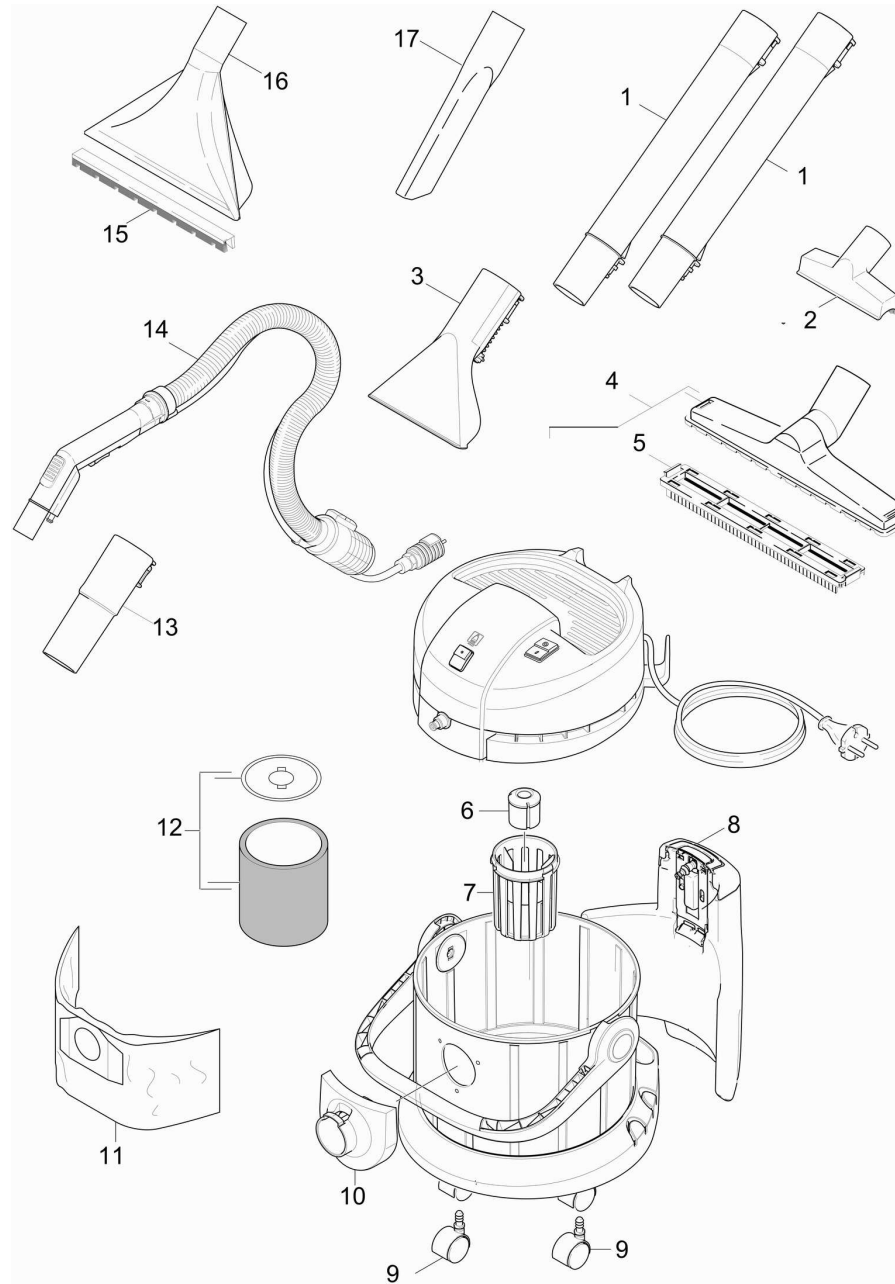

Краткий каталог запасных частей (1.081-140.3)

Home and Garden \ Разбрызгивающий экстрактор \ SE 4002 пылесос \ Краткий каталог запасных частей

KÄRCHER

POS	Артикульный №	Описание	Количество	Единица
1	9.037-300.0	Удлинительная трубка усиленная	2.000	ST
2	6.905-998.0	Насадка д/мягк мебели NW35	1.000	ST
3	2.885-018.0	Ручная насадка мелкого разбрызгивания	1.000	ST
4	2.862-141.0	Насадка для пола в сборе	1.000	ST
5	9.036-892.0	Смешанная вставка	1.000	ST
6	9.037-473.0	Поплавок 40gr	1.000	ST
7	9.036-992.0	Фильтрующая корзина	1.000	ST
8	9.012-270.0	Бак в сборе 4 литра SE 4001	1.000	ST
9	6.435-353.0	Поворотный ролик D42	2.000	ST
10	9.001-285.0	Всасывающий патрубок	1.000	ST
11	6.959-130.0	Фильтр-мешки бумажн. 5 шт.	1.000	ZSA
12	9.012-283.0	Фильтр SE 400	1.000	ST
13	9.012-279.0	Адаптер	1.000	ST
14	9.012-467.0	Гибкий шланг SE4002/TUBO FLEX SEINTEG	1.000	ST
15	9.012-277.0	Втулка насадки для ковров Spray-Ex	1.000	ST
16	9.012-276.0	Насадка для ковра Spray-Ex	1.000	ST
17	6.900-385.0	Целевая насадка DN35	1.000	ST