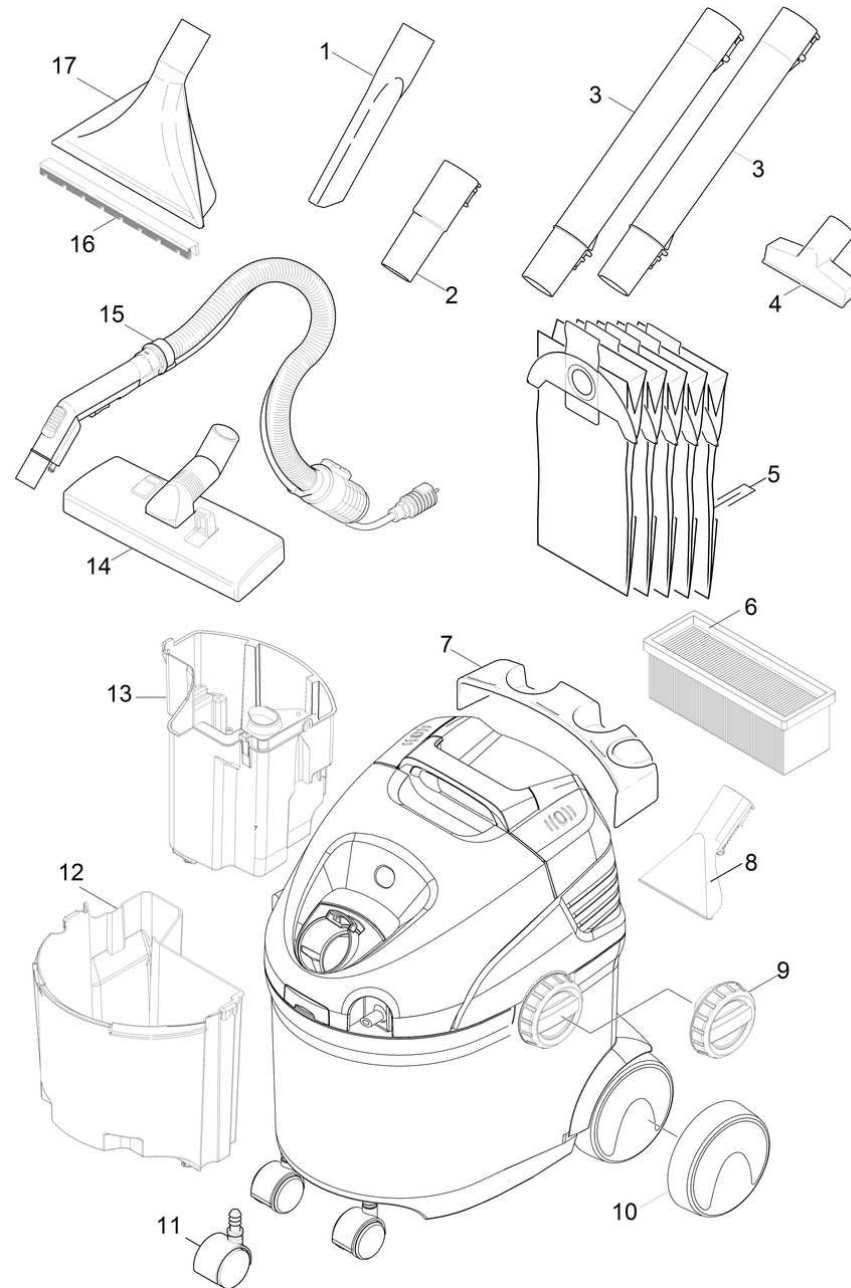

Краткий каталог запасных частей (1.081-200.3)

Home and Garden \ Разбрызгивающий экстрактор \ SE 5.100 *EU Пылесос моющий \ Краткий каталог запасных частей

KÄRCHER

POS	Артикульный №	Описание	Количество	Единица
1	6.900-385.0	Щелевая насадка DN35	1.000	ST
2	9.012-279.0	Адаптер	1.000	ST
3	9.012-468.0	Удлинительная трубка SE4002 TUBO PROLUN	2.000	ST
4	6.905-998.0	Насадка д/мягк мебели NW35	1.000	ST
5	6.904-143.0	Фильтр-мешки 5 шт. + микрофильтр 1 шт.	1.000	ZSA
6	6.414-498.0	Комплект плоских складчатых фильтров	1.000	ST
7	6.959-387.0	Держатель для принадлежностей	1.000	ST
8	9.012-278.0	Насадка	1.000	ST
9	9.001-801.0	Комплект зажимов SE5/6	1.000	ST
10	9.001-802.0	Комплект колес SE5001	1.000	ST
11	6.435-353.0	Поворотный ролик D42	1.000	ST
12	9.001-804.0	Бак для грязной воды	1.000	ST
13	9.001-803.0	Бак для чистой воды	1.000	ST
14	6.906-511.0	Комбинированная насадка DN35	1.000	ST
15	9.437-025.0	Шланг в сборе SE	1.000	ST
16	9.012-277.0	Втулка насадки для ковров Spray-Ex	1.000	ST
17	9.012-276.0	Насадка для ковра Spray-Ex	1.000	ST