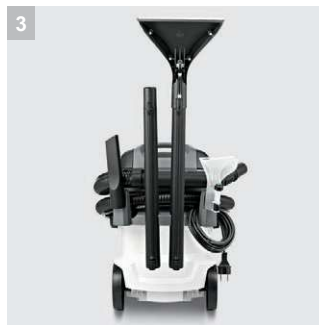

1 Система с 2 баками

- Раздельные баки для чистой и грязной воды
- Легко опорожнять

2 Система сопел Керхер

- Время высыхания на 50% меньше

3 Удобное хранение принадлежностей

- Удобное и практичное хранение аксессуаров

4 Система 2 в 1 с интегрированной в шланг системой подачи чистящего средства

- Для невероятного удобства использования

Технические характеристики и комплектация

KÄRCHER

SE 6.100

- Система 2 в 1 с интегрированной в шланг системой подачи чистящего средства
- Насадка для очистки обивки
- Плоский складчатый фильтр для уборки сухой и влажной грязи без снятия фильтра