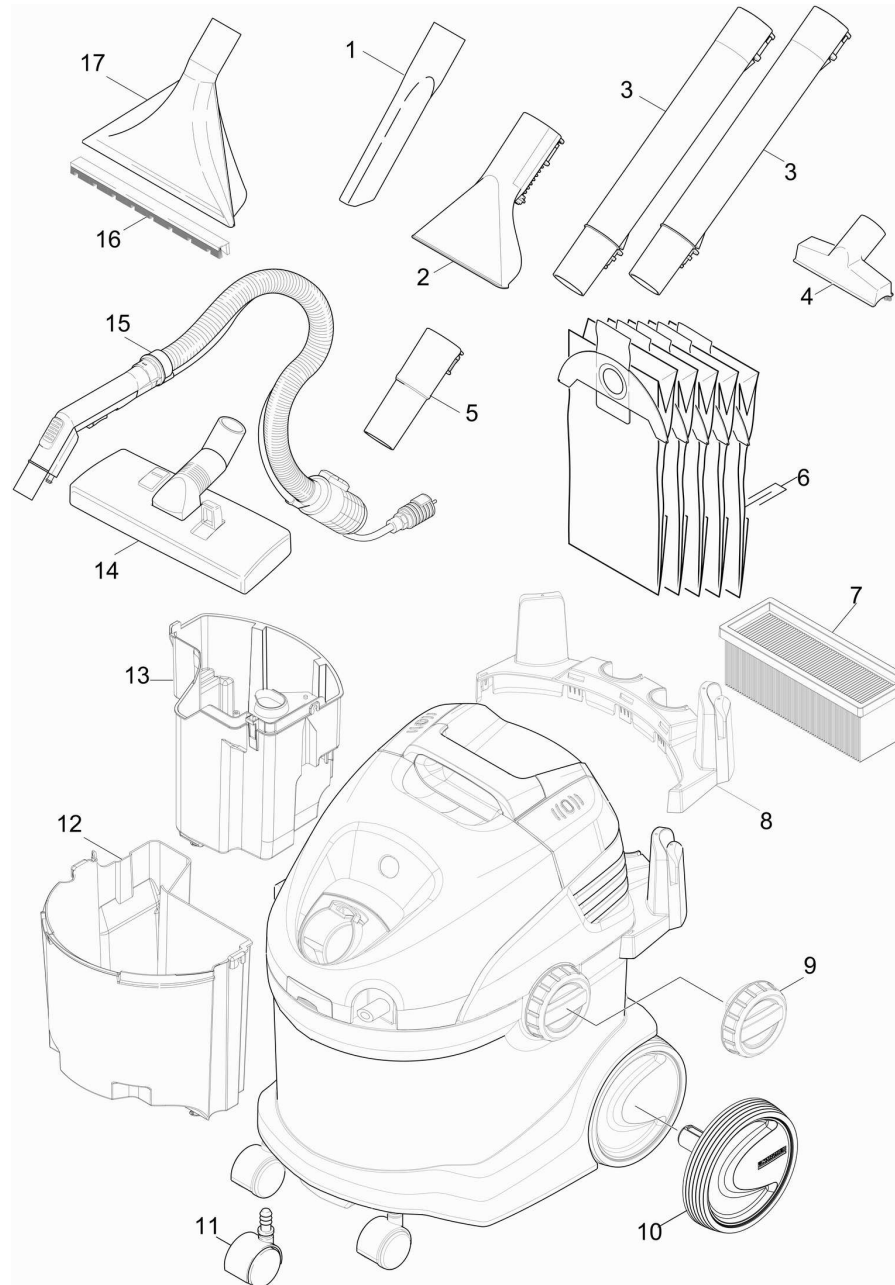

Краткий каталог запасных частей (1.081-220.3)

Home and Garden \ Разбрызгивающий экстрактор \ SE 6.100 *EU Пылесос моющий \ Краткий каталог запасных частей

KÄRCHER

POS	Артикульный №	Описание	Количество	Единица
1	6.900-385.0	Щелевая насадка DN35	1.000	ST
2	2.885-018.0	Ручная насадка мелкого разбрызгивания	1.000	ST
3	9.012-468.0	Удлинительная трубка SE4002 TUBO PROLUN	2.000	ST
4	6.905-998.0	Насадка д/мягк мебели NW35	1.000	ST
5	9.012-279.0	Адаптер	1.000	ST
6	6.904-143.0	Фильтр-мешки 5 шт. + микрофильтр 1 шт.	1.000	ZSA
7	6.414-498.0	Комплект плоских складчатых фильтров	1.000	ST
8	9.412-340.0	Держатель	1.000	ST
9	9.001-801.0	Комплект зажимов SE5/6	1.000	ST
10	9.412-213.0	Колесо в компл.	1.000	ST
11	6.435-353.0	Поворотный ролик D42	1.000	ST
12	9.001-804.0	Бак для грязной воды	1.000	ST
13	9.001-803.0	Бак для чистой воды	1.000	ST
14	6.906-511.0	Комбинированная насадка DN35	1.000	ST
15	9.437-025.0	Шланг в сборе SE	1.000	ST
16	9.012-276.0	Насадка для ковра Spray-Ex	1.000	ST
17	9.012-276.0	Насадка для ковра Spray-Ex	1.000	ST