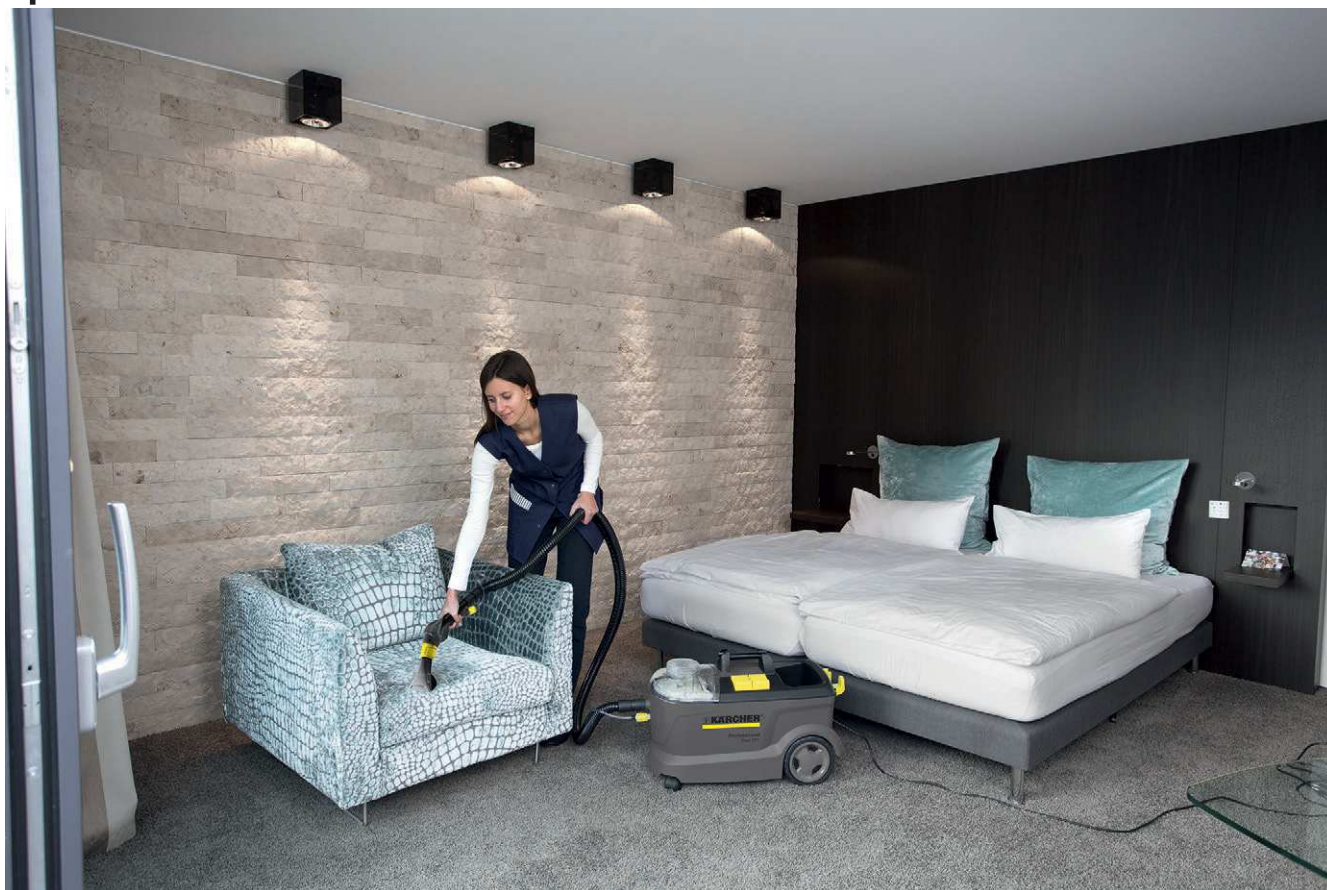

Puzzi 10/1

- Съемный бак для грязной воды
- Дополнительная ручка

Технические характеристики

Номер для заказа	1.100-130.0	
Штрих-код (EAN)	4039784917088	
Макс. производительность по площади	м²/ч	20–25
Расход воздуха	л/с	54
Разрежение	мбар / кПа	220 / 22
Расход моющего раствора	л/мин	1
Давление разбрызгив. / скор. напор	бар	1
Объем баков для чистой / грязной воды	л	10 / 9
Мощность турбины	Вт	1250
Мощность насоса	Вт	40
Масса	кг	10,7
Габариты (длина x ширина x высота)	мм	705 x 320 x 435
Напряжение	В	220–240
Частота	Гц	50–60

Комплектация

Всасывающий шланг с интегр. подводкой воды	м	2,5
Интегрированный держатель для ручной насадки	■	
Насадка для мягкой мебели	■	
Дополнительная ручка	■	
Ручной инструмент	■	
Узкая насадка для пола, в комплекте с гибкой всасывающей балкой	■	
Крюк для кабеля	■	

■ Входит в комплект поставки.