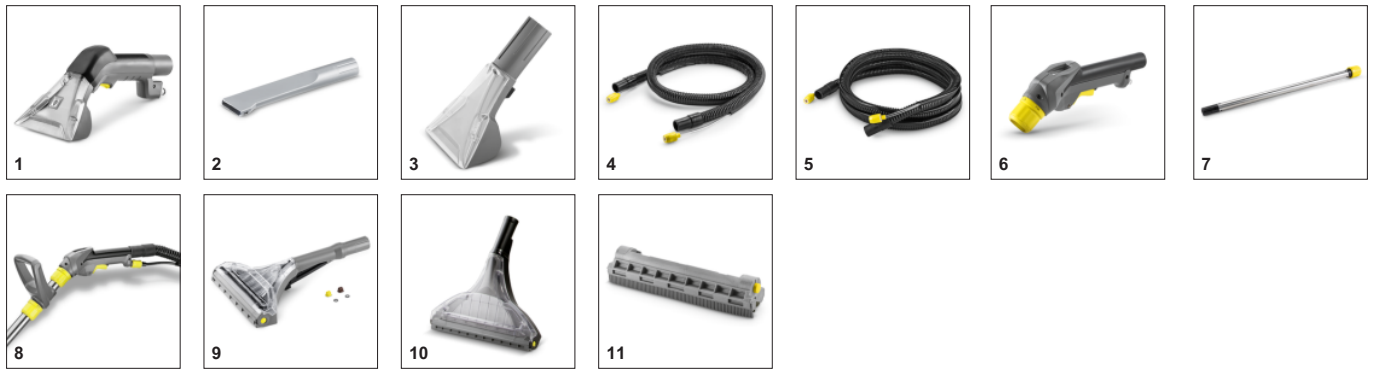

ПРИНАДЛЕЖНОСТИ PUZZI 8/1 1.100-240.0

	№ для заказа	Описание	
для МОЮЩИХ ПЫЛЕСОСОВ			
Ручная насадка			
Насадка для мягкой мебели, укороченная, для Puzzi	1	4.130-063.0	Идеальное решение для уборки в тесном пространстве при помощи моющих пылесосов Kärcher серии Puzzi: укороченная эргономичная пластмассовая насадка для мягкой мебели номинальным диаметром DN 32. ☒
Щелевая насадка	2	4.130-010.0	Щелевая насадка для моющих пылесосов, DN 32. ☐
Насадка для мягкой мебели для присоединения к рукоятке аппарата Puzzi	3	4.130-001.0	Компактная насадка, 110 мм. Насадка для чистки мягкой мебели с помощью моющих пылесосов Puzzi 8/1 C, Puzzi 10/1, Puzzi 10/2 Adv, Puzzi 30/4. ☐
Всасывающий шланг с подводкой воды			
Всасывающий шланг с подводкой воды, 2,5 м, для Puzzi	4	6.394-826.0	Всасывающий шланг длиной 2,5 м с подводкой воды. Подходит к моющим пылесосам Kärcher серии Puzzi. ☒
Всасывающий шланг с подводкой воды, 4,0 м, для Puzzi	5	6.394-375.0	Всасывающий шланг с подводкой воды. Диаметр шланга 32 мм, длина 4 м. Подходит к моющим пылесосам Kärcher серии Puzzi. ☐
Прочее			
Пистолет для Puzzi, DN 32	6	4.130-000.0	Практичный пистолет номинальным диаметром DN 32 для моющих пылесосов Kärcher серии Puzzi, предназначенный для чистки мягкой мебели, других текстильных поверхностей и ковров при помощи различных насадок (для мягкой мебели, для пола, щелевой). ☐
Удлинительная трубка с подводкой воды, для Puzzi, длина 0,775 м	7	4.025-004.0	Удлинительная трубка длиной 775 мм с подводкой воды для моющих пылесосов Kärcher серии Puzzi. Оптимально подходит для чистки ковровых напольных покрытий при помощи насадки для пола с шарниром. ☐
Дугообразная рукоятка для удлинительной трубки с подводкой воды, для Puzzi	8	4.321-001.0	Идеальное решение для чистки ковровых напольных покрытий моющим пылесосом Puzzi, позволяющее удобно удерживать рабочий инструмент двумя руками: дугообразная рукоятка, присоединяемая непосредственно к удлинительной трубке номинальным диаметром DN 32 с подводкой воды. Подходит как для правой, так и для левой руки. ☐
Насадка для пола			
Насадка для пола с шарниром, 240 мм, для Puzzi	9	4.130-008.0	Насадка для пола с шарнирной всасывающей балкой и прозрачным смотровым окном предназначена для оптимальной очистки ковровых напольных покрытий моющими пылесосами Kärcher серии Puzzi. Ширина 240 мм. ☐
Насадка для пола с шарниром, 350 мм, для Puzzi	10	4.130-009.0	Насадка для пола с шарнирной всасывающей балкой и прозрачным смотровым окном предназначена для оптимальной очистки ковровых напольных покрытий моющими пылесосами Kärcher серии Puzzi. Ширина 350 мм. ☐
Адаптеры для чистки плоских поверхностей			
Адаптер для твердых покрытий, 240 мм	11	4.762-014.0	Адаптер для твердых покрытий к насадке для пола шириной 240 мм. ☐

■ Входит в комплект поставки □ Доступные аксессуары.