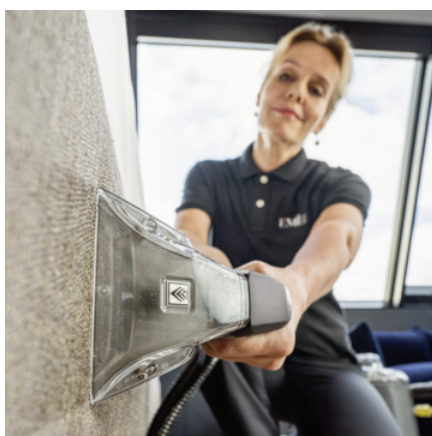

■ Входит в комплект поставки

Превосходная эффективность уборки

- Эффективная глубокая очистка текстильных поверхностей.
- Быстрое высыхание и возобновление использования очищенных объектов благодаря эффективному сбору влаги.
- Эффективная очистка с видимым результатом.