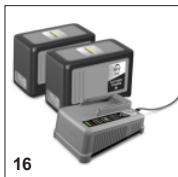

ПРИНАДЛЕЖНОСТИ PUZZI 9/1 ВР 1.101-700.0

15

16

17

		№ для заказа	Описание	
ЗАРЯДНЫЕ УСТРОЙСТВА				
Быстрозарядное устройство Battery Power+ 36 В	15	2.445-045.0	Позволяет заряжать любые 36-вольтовые литий-ионные аккумуляторы Kärcher Battery Power и Battery Power+ максимальным зарядным током 6 А; быстрозарядное устройство со светодиодным индикатором режимов, легко устанавливаемое на стене.	☐
СТАРТОВЫЙ КОМПЛЕКТ				
Стартер Комплект Battery Power+ 36/75	16	2.445-070.0	Стартовый комплект Battery Power+ 36/75 с 2 аккумуляторами 36 В / 7,5 Ач и 36-вольтовым быстрозарядным устройством для аккумуляторных аппаратов Kärcher на платформах Battery Power и Battery Power+.	☐
Стартер Комплект Battery Power+ 36/60	17	2.445-071.0	Стартовый комплект Kärcher Battery Power+ 36/60 для любых аппаратов Kärcher на 36-вольтовой аккумуляторной платформе Battery Power+. Включает 2 аккумулятора 36 В / 6,0 Ач и подходящее быстрозарядное устройство 36 В / 6,0 А.	☐

■ Входит в комплект поставки   □ Доступные аксессуары.