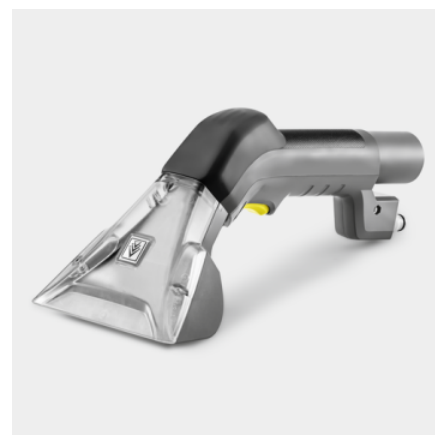

PUZZI 9/1 BP

Гарантирует максимальную свободу движений при чистке мягкой мебели: наш надежный аккумуляторный моющий пылесос Puzzi 9/1 Bp, в комплектацию которого входит короткая насадка для мягкой мебели.

№ для заказа

1.101-700.0

- Неограниченный радиус действия благодаря мощному аккумулятору
- Эргономичная короткая насадка для мягкой мебели
- Высочайшая надежность и простота управления

Технические характеристики

■ Входит в комплект поставки

Мощный аккумулятор Kärcher Battery Power+ 36 В

- Максимальная свобода движений благодаря отсутствию кабеля.
- Технология Real Time: отображение на ЖК-дисплее аккумулятора его емкости, оставшегося времени работы или заряда.
- Совместимость со всеми аппаратами Kärcher на аккумуляторной платформе Battery Power+36 В.

Прочная и долговечная конструкция

- Долгий срок службы гарантирует высокую рентабельность эксплуатации.
- Надежный мембранный насос.
- Два больших выключателя для удобного управления рукой или ногой.

Эргономичная короткая насадка для мягкой мебели