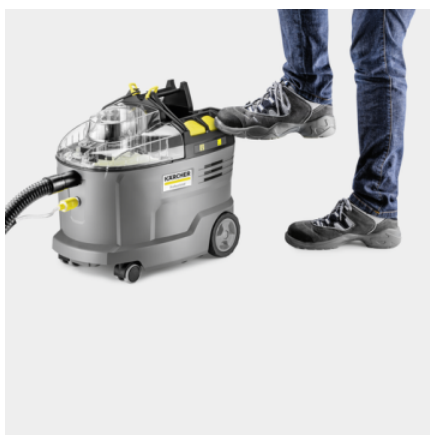

PUZZI 9/1 BP

Гарантирует максимальную свободу движений при чистке мягкой мебели: наш надежный аккумуляторный моющий пылесос Puzzi 9/1 Bp, в комплектацию которого входит короткая насадка для мягкой мебели.

Комплектация

Вариант		Аккумулятор и зарядное устройство не входят в комплект поставки
Всасывающий шланг с подводкой воды	м	2,5
Фиксатор для транспортировки шланга		■
Фильтр защиты электродвигателя		■
Сетчатый фильтр для чистой воды		■
Короткая насадка для мягкой мебели		■
Держатели для принадлежностей		■
Отсек для таблеток чистящего средства		■
Съемный бак "2 в 1" для чистой / грязной воды		■
Чистящее средство		RM 760 Tabs / 2 Tabs

■ Входит в комплект поставки

Мощный аккумулятор Kärcher Battery Power+ 36 В

- Максимальная свобода движений благодаря отсутствию кабеля.
- Технология Real Time: отображение на ЖК-дисплее аккумулятора его емкости, оставшегося времени работы или заряда.
- Совместимость со всеми аппаратами Kärcher на аккумуляторной платформе Battery Power+36 В.

Прочная и долговечная конструкция

- Долгий срок службы гарантирует высокую рентабельность эксплуатации.
- Надежный мембранный насос.
- Два больших выключателя для удобного управления рукой или ногой.

Эргономичная короткая насадка для мягкой мебели