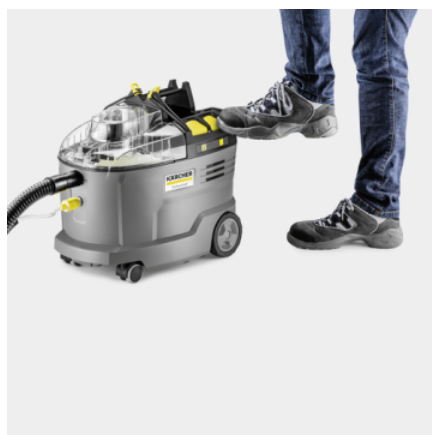

Мощный аккумулятор Kärcher Battery Power+ 36 В

- Максимальная свобода движений благодаря отсутствию кабеля.
- Технология Real Time: отображение на ЖК-дисплее аккумулятора его емкости, оставшегося времени работы или заряда.
- Совместимость со всеми аппаратами Kärcher на аккумуляторной платформе Battery Power+36 В.

Прочная и долговечная конструкция

- Долгий срок службы гарантирует высокую рентабельность эксплуатации.
- Надежный мембранный насос.
- Два больших выключателя для удобного управления рукой или ногой.

Обширный комплект принадлежностей для чистки ковров

- Эластичная уплотнительная полоска для оптимального сбора влаги и эффективного высушивания поверхности.
- Насадка для пола шириной 240 мм с интегрированной удлинительной трубкой с подводкой воды
- Эргономичная двойная рукоятка для более удобной работы.