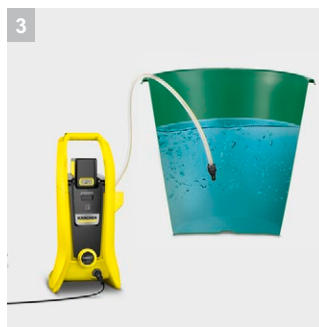

## K 2 Battery Set

Идеально подходит для разнообразных применений без подключения к источнику питания: аккумуляторная минимойка К 2 с литий-ионным аккумулятором 36 В/5,2 А·ч и зарядным устройством. Отлично подходит для широкого спектра применений по всему дому.

### 1 Сменный аккумулятор Battery Power на 36 В

- Технология реального времени с ЖК-дисплеем батареи: оставшееся время работы, оставшееся время зарядки и емкость батареи.
- Совместим со всеми устройствами на платформе 36 В Battery Power.

### 2 Пистолет высокого давления с индикатором уровня давления

- Различные насадки допускают 3 уровня давления для оптимальной очистки различных поверхностей.
- Индикатор на пистолете высокого давления позволяет легко контролировать выбранный уровень давления.