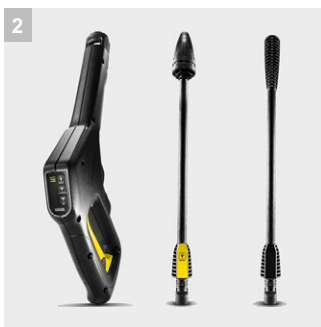

## K 2 Battery Set

Идеально подходит для разнообразных применений без подключения к источнику питания: аккумуляторная минимойка К 2 с литий-ионным аккумулятором 36 В/5,2 А·ч и зарядным устройством. Отлично подходит для широкого спектра применений по всему дому.

### 1 Сменный аккумулятор Battery Power на 36 В

- Технология реального времени с ЖК-дисплеем батареи: оставшееся время работы, оставшееся время зарядки и емкость батареи.
- Совместим со всеми устройствами на платформе 36 В Battery Power.

### 2 Пистолет высокого давления с индикатором уровня давления

- Различные насадки допускают 3 уровня давления для оптимальной очистки различных поверхностей.
- Индикатор на пистолете высокого давления позволяет легко контролировать выбранный уровень давления.