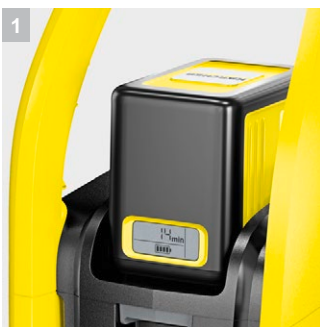

## K 2 Battery Set

Идеально подходит для разнообразных применений без подключения к источнику питания: аккумуляторная минимойка К 2 с литий-ионным аккумулятором 36 В/5,2 А·ч и зарядным устройством. Отлично подходит для широкого спектра применений по всему дому.

### 1 Сменный аккумулятор Battery Power на 36 В

- Технология реального времени с ЖК-дисплеем батареи: оставшееся время работы, оставшееся время зарядки и емкость батареи.
- Совместим со всеми устройствами на платформе 36 В Battery Power.

### 2 Пистолет высокого давления с индикатором уровня давления

- Различные насадки допускают 3 уровня давления для оптимальной очистки различных поверхностей.
- Индикатор на пистолете высокого давления позволяет легко контролировать выбранный уровень давления.