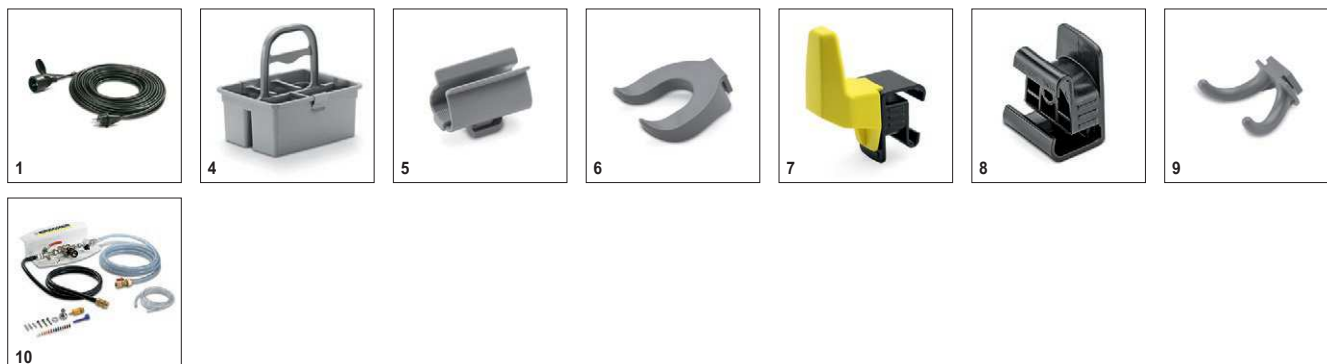

Аксессуары для BD 50/60 C Ep Classic 1.127-002.0

KÄRCHER

		Номер для заказа	Длина	Цвет	Количество	Цена	Описание	
Другое								
Удлинительный кабель	1	6.647-022.0	20 м		1 шт.		Удлинительный кабель длиной 20 м, 3 x 1,5 мм². С защищенной от брызг воды штепсельной вилкой, приспособлениями для защиты от усилий растяжения и перегиба.	☐
Заправочный шланг	2	6.680-124.0	1,5 м		1 шт.		Шланг длиной 1500 мм с универсальной воронкой облегчает заправку машины из водопроводного крана. Подходит ко всем распространенным водопроводным кранам.	☐
МК ecolzero	3	5.388-133.0			1 шт.			☐
Аксессуары Home Base								
Комплект для перевозки инвентаря «Вох»	4	4.035-406.0			1 шт.		Комплект «Вох» позволяет аккуратно разместить три бутылки с чистящими средствами, тряпки, салфетки, шпатели, мусорные мешки, перчатки и т. д.	☐
Держатель рукоятки серый	5	6.980-078.0			1 шт.		Зажим для закрепления на машине швабры. Используется только в сочетании с адаптером 5.035-488.0.	☐
Держатель флакона	6	6.980-080.0			1 шт.			☐
В□□□□□□□□□□	7	4.070-075.0			1 шт.			☐
Адаптер Homebase B 40	8	5.035-488.0			1 шт.		Приспособление для закрепления на корпусе машины различных крюков и зажимов.	☐
Двойной крюк B 40	9	6.980-077.0			1 шт.		Двойной крюк для закрепления на машине мусорных мешков и т. п. Используется только в сочетании с адаптером 5.035-488.0.	☐
Системы дозирования RM								
Система дозирования чистящего средства DS 3	10	2.641-811.0			1 шт.		Присоединяемая к водопроводному крану система дозирования для заполнения бака для чистой воды раствором чистящего средства заданной концентрации. Может использоваться в сочетании с монтажным комплектом системы заправки водой. С обратным клапаном по стандарту DIN EN 1717.	☐

■ Входит в комплект поставки. □ Доступные аксессуары.