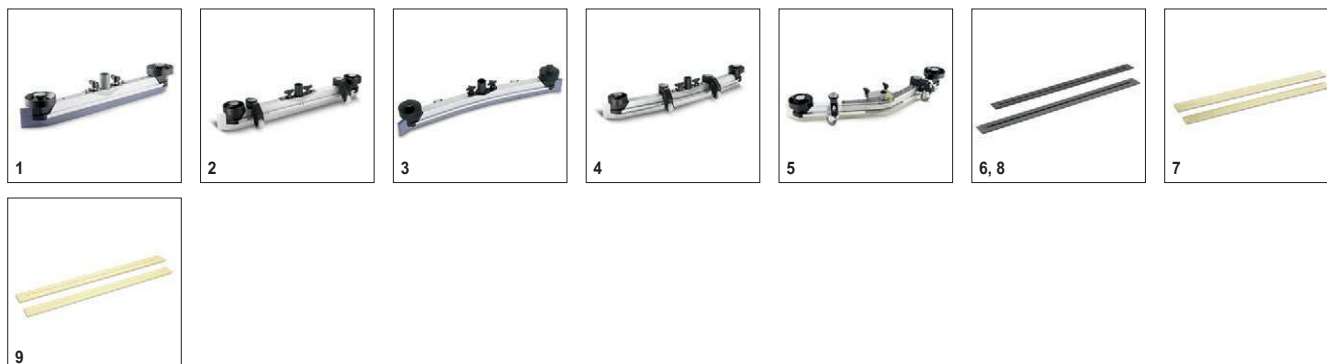

Аксессуары для BD 50/60 C Ep Classic 1.127-002.0

KÄRCHER

	Номер для заказа	Длина	Цвет	Количество	Цена	Описание	
Всасывающая балка в сборе							
Всасывающая балка, в сборе, прямая, 850 мм, без опорных роликов	1 4.777-406.0	850 мм	синий	1 шт.			☐
Всасывающая балка 850 мм в сборе, прямая	2 4.777-401.0	850 мм	прозрачный	1 шт.			☐
Всасывающая балка	3 4.777-416.0	850 мм	синий	1 шт.			☐
Изогнутая всасывающая балка, в сборе, 850 мм	4 4.777-411.0	850 мм	прозрачный	1 шт.			☐
Всасывающая балка	5 4.777-079.0	900 мм	прозрачный	1 шт.			☐
Уплотнительные полосы для всасывающих балок							
Уплотнительные полосы	6 6.273-207.0	890 мм	прозрачный	2 teilig			☐
	7 6.273-229.0	890 мм	прозрачный	2 teilig			☐
	8 6.273-213.0	890 мм	синий	2 teilig			☐
	9 6.273-290.0	890 мм	прозрачный	2 teilig			☐

■ Входит в комплект поставки. □ Доступные аксессуары.