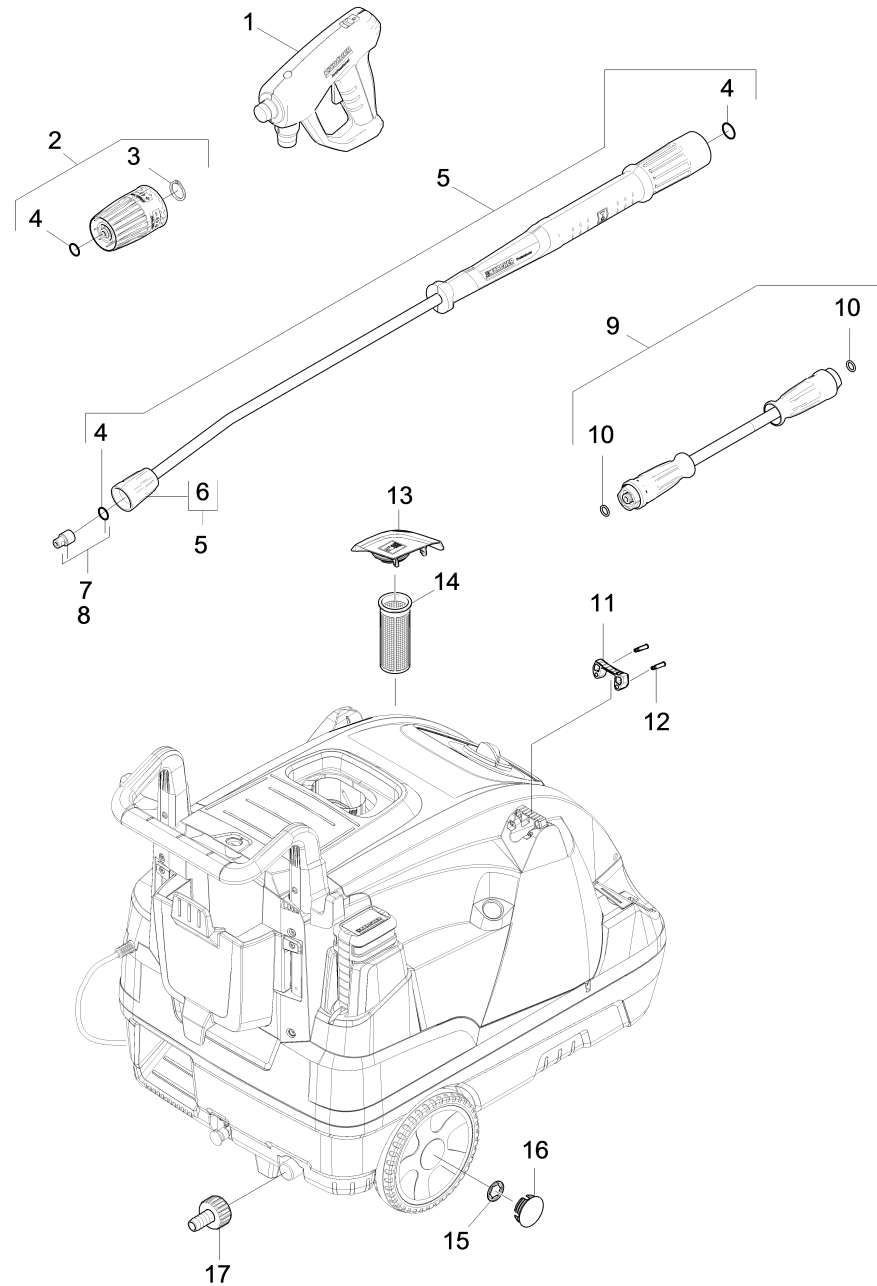

ЧИСТАЯ
КОМПАНИЯ

**Чистая Компания - официальный
дистрибьютор немецкого концерна Alfred
KARCHER GmbH**

8 (800) 250-39-39

www.chisto.ru

POS	Артикульный №	Описание	Количество	Единица
1	4.118-005.0	Разбрызгиватель EASY!Force Advanced	1.000	ST
2	4.118-009.0	Поворотный регулятор TR 700L	1.000	ST
3	7.343-069.0	Стопорное кольцо 25x1,2-1.4122 DIN 471	1.000	ST
4	2.880-001.0	Набор запасных частей уплотнения TR	3.000	ST
5	4.112-000.0	Пескоструйная труба TR 1050 mm	1.000	ST
6	4.112-011.0	Защитная деталь TR на замену	1.000	ST
7	2.113-004.0	Сопло TR 25035	1.000	ST
8	2.114-000.0	Паровое сопло TR 40040	1.000	ST
9	6.110-035.0	Шланговый провод TR вращающийся DN6 25MP	1.000	ST
10	2.880-154.0	Комплект колец круглого сечения	1.000	ST
11	5.424-162.0	Крепление струйная трубка	1.000	ST
12	5.314-143.0	Штифт крепление струйная трубка	2.000	ST
13	4.064-021.0	Крышка топливного бака	1.000	ST
14	5.731-039.0	Фильтр	1.000	ST
15	6.343-162.0	Стопорная шайба	2.000	ST
16	2.889-086.0	Набор колпак колеса	2.000	ST
17	2.640-492.0	Комплект для подведения воды 1	1.000	ST