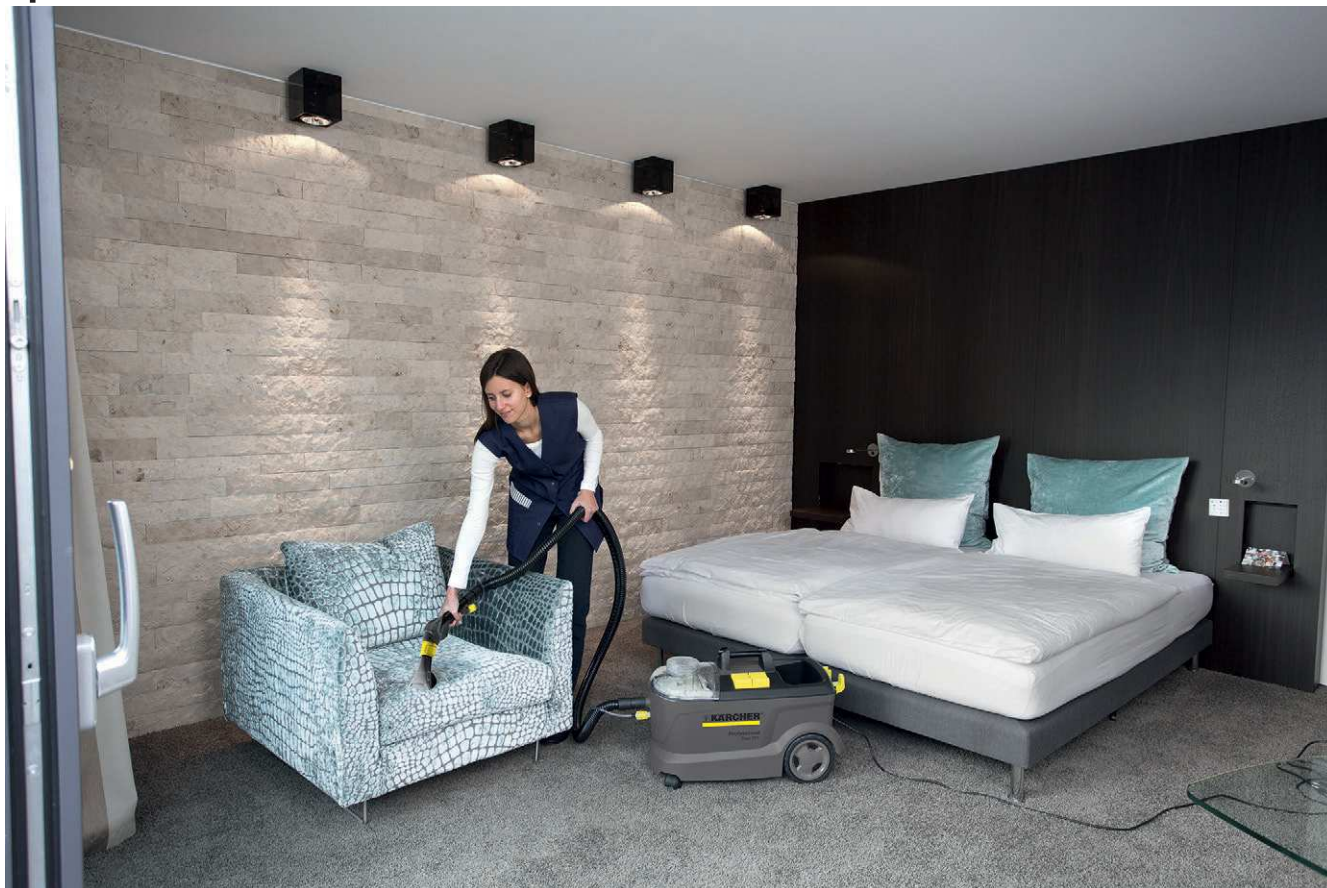

Puzzi 10/2 Adv

- Дозатор пеногасителя
- Отсек для таблеток чистящего средства

Технические характеристики

Номер для заказа	1.193-120.0	
Штрих-код (EAN)	4039784948136	
Макс. производительность по площади	м²/ч	30–45
Расход воздуха	л/с	54
Разрежение	мбар / кПа	220 / 22
Расход моющего раствора	л/мин	2
Давление разбрызгив. / скор. напор	бар	2
Объем баков для чистой / грязной воды	л	10 / 9
Мощность турбины	Вт	1250
Мощность насоса	Вт	80
Масса	кг	11,5
Габариты (длина x ширина x высота)	мм	705 × 320 × 435
Напряжение	В	220–240
Давление разбрызгивания	PSI (фунт/кв. дюйм)	29

Комплектация

Всасывающий шланг с интегр. подводкой воды	м	2,5
Штепс. розетка для проф. моечной головки		PW 30
Дополнительная ручка	■	
Ручной инструмент	■	
Узкая насадка для пола, в комплекте с гибкой всасывающей балкой	■	
Крепление ручной насадки	■	
Крюк для кабеля	■	

■ Входит в комплект поставки.