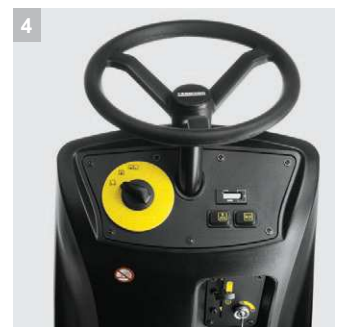

1 Бампер

- Надежно защищает машину и окружающие предметы от повреждений.

2 Фильтр большой площади с устройством автоматической очистки.

- Автоматическая очистка фильтра после каждой остановки машины обеспечивает подметание без подъема пыли и длительные интервалы непрерывной работы.
- Устройство очистки фильтра можно активировать и вручную.

3 Простота обслуживания

- Фильтр и роликовая щетка легко снимаются без инструментов для гибкости маневрирования.

4 Концепция EASY Operation

- Понятное и логическое расположение всех органов управления на ручке и зона обзора для простоты использования.
- Стандартные обозначения для всех подметальных машин Kärcher.

Технические характеристики и комплектация

KÄRCHER

KM 100/100 R Lpg

■ Система автоматической очистки фильтра

Технические характеристики

Номер для заказа	1.280-107.0	
Штрих-код (EAN)	4039784468597	
Привод	газ. двигатель Honda	
Мощность привода	кВт	6,7
Макс. производительность по площади	м²/ч	8000
Рабочая ширина	мм	700
Рабочая ширина с 1 бок. щеткой	мм	1000
Рабочая ширина с 2 бок. щетками	мм	1300
Контейнер для сбора мусора	л	100
Способность к преодолению подъема	%	18
Рабочая скорость	км/ч	8
Площадь поверхности фильтра	м²	6
Масса	кг	340
Габариты (длина x ширина x высота)	мм	2006 x 1005 x 1343