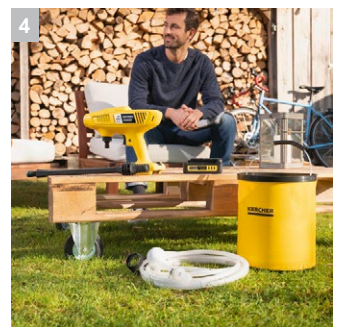

1 Сменный аккумулятор Kärcher Battery Power 18 V

- Технология Real Time: отображение на ЖК-дисплее аккумулятора его емкости, оставшегося времени работы или заряда.
- Высокая энергоотдача и долгий срок службы благодаря литий-ионным аккумуляторным элементам.

2 Более эффективное и оптимально настроенное среднее давление

- Давление 21 бар для легкого, мобильного и эффективного решения задач периодической уборки.
- Легко заменяемые сопла Quick Connect.

3 Легкая и компактная конструкция

- Максимальная свобода движений и широкий спектр решаемых задач.
- Ручной аккумуляторный аппарат среднего давления для периодической уборки.

4 Аксессуары для широкого спектра применений

- Для лестниц и небольших площадей: PS 20 Handheld.
- Струйная трубка MJ 24 Handheld формирует струи 5 видов – как для очистки, так и для полива.

Комплектация

Встроенный фильтр для воды	■
Адаптер для садового шланга А3/4"	■
Веерное сопло QC Handheld	■
складной бак для воды	■
1-позиционная струйная трубка	■
■ Входит в комплект поставки	

KHB 4-18 Plus