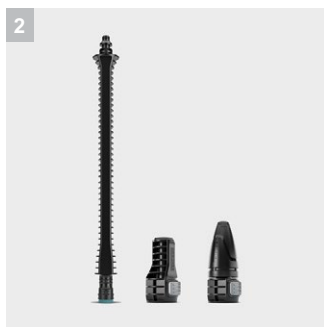

1 Сменный аккумулятор Kärcher Battery Power 18 V

- Технология Real Time: отображение на ЖК-дисплее аккумулятора его емкости, оставшегося времени работы или заряда.
- Высокая энергоотдача и долгий срок службы благодаря литий-ионным аккумуляторным элементам.

2 Более эффективное и оптимально настроенное среднее давление

- Давление 21 бар для легкого, мобильного и эффективного решения задач периодической уборки.
- Легко заменяемые сопла Quick Connect.

3 Легкая и компактная конструкция

- Максимальная свобода движений и широкий спектр решаемых задач.
- Ручной аккумуляторный аппарат среднего давления для периодической уборки.

4 Аксессуары для широкого спектра применений

- Для лестниц и небольших площадей: PS 20 Handheld.
- Струйная трубка MJ 24 Handheld формирует струи 5 видов – как для очистки, так и для полива.