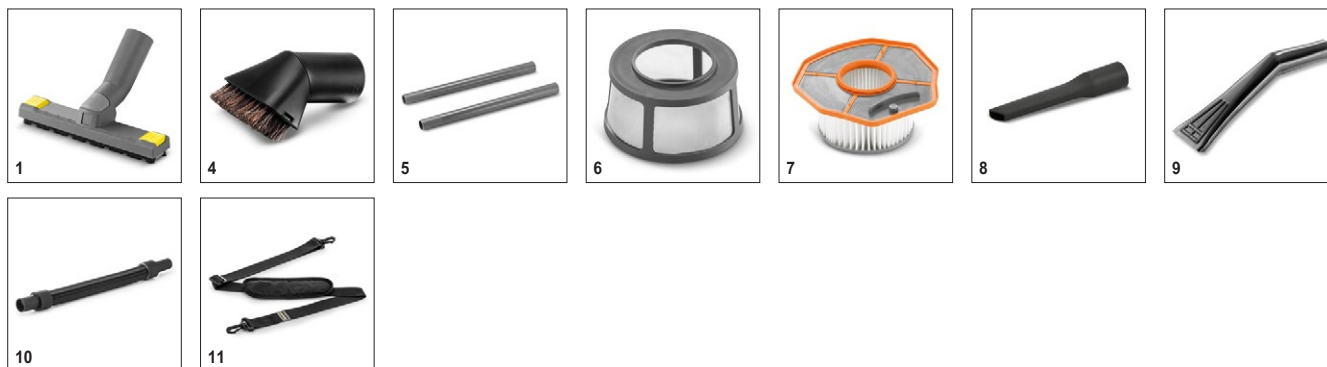

■ Входит в комплект поставки □ Доступные аксессуары.

HV 1/1 Bp Fs Pack 1.394-260.0

KÄRCHER

		№ для заказа	Количество	Номин. диаметр	Длина	Ширина	Цена	Описание	
Универсальная насадка (для влажной и сухой уборки)									
Насадка для пола	1	2.889-220.0		НД 35	220 мм			Высококачественная насадка для пола, подходящая к аккумуляторному пылесосу сухой уборки HV 1/1 Bp. Для чистки ковровых и твердых покрытий. Ширина: 220 мм. Номинальный диаметр: DN 35.	<input checked="" type="checkbox"/>
Форсунка для пола упакованный DN35	2	2.889-309.0		НД 35		280 мм			<input type="checkbox"/>
Насадка для мягкой мебели									
Насадка для мягкой мебели, DN 35	3	6.905-998.0						Пластмассовая насадка для мягкой мебели, DN 35	<input checked="" type="checkbox"/>
Насадка-кисть									
Насадка-кисть	4	2.889-221.0	1 шт.	НД 35				Насадка-кисть с натуральной щетиной (конский волос), НД 35.	<input checked="" type="checkbox"/>
Удлинительные трубки из пластика									
Комплект удлинительных трубок	5	2.889-218.0	1 шт.	НД 35	505 мм			Комплект удлинительных трубок, DN 35, 2 шт. по 0,5 м, из пластика, серого цвета.	<input checked="" type="checkbox"/>
Выходные фильтры									
Фильтр для предварительной [грубой] очис	6	5.745-094.0						Эффективный фильтр предварительной очистки для нашего ручного аккумуляторного пылесоса HV 1/1 Bp. Надежно защищает патронный фильтр от крупного мусора и очень легко очищается.	<input checked="" type="checkbox"/>
Патронный фильтр (бумажный)									
Фильтровальный патрон	7	6.414-034.0						Патронный фильтр из бумаги и пластика. Идеально подходит для аккумуляторных пылесосов сухой уборки HV 1/1 Bp. Долговечный благодаря эффективным входным фильтрам, легко чистится и заменяется.	<input checked="" type="checkbox"/>
Щелевая насадка									
Щелевая насадка	8	2.889-130.0	1 шт.	НД 35	210 мм			Щелевая насадка из пластика.	<input checked="" type="checkbox"/>
Насадка для автомобиля	9	6.906-385.0	1 шт.	НД 35		90 мм		Плоская, изогнутая насадка для автомобиля, пластиковая, с рабочей шириной 90 мм.	<input type="checkbox"/>
Всасывающий шланг в сборе									
Эластичный всасывающий шланг	10	2.889-222.0	1 шт.	НД 35	0,5 м			Эластичный всасывающий шланг (DN 35) для ручного аккумуляторного пылесоса HV 1/1 Bp. Длина: 0,5 м.	<input type="checkbox"/>
Другое									
Ремень для переноски	11	2.889-268.0						Регулируемый эргономичный ремень для переноски, для использования с аккумуляторным пылесосом сухой уборки HV 1/1 Bp. Способствует улучшению комфорта при использовании и безопасности при транспортировке.	<input type="checkbox"/>