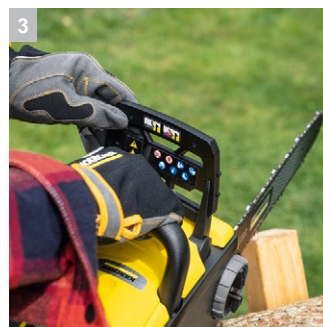

CNS 36-35 Battery

С шиной большой длины и высокой скоростью движения пильной цепи: аккумуляторная цепная пила CNS 36-35 Battery прекрасно подходит для выполнения сложных работ по уходу за деревьями.

1 Натяжение цепи без применения инструментов

- Цепь легко натягивается при помощи поворотной ручки.

2 Автоматическое смазывание цепи

- Уменьшает объем работ по техническому обслуживанию инструмента.

3 Защита от травм

- Немедленная остановка цепи обеспечивает максимальную безопасность в случае отброса пилы.

4 Зубчатый упор

- Обеспечивает точную и безопасную распиловку благодаря фиксации пилы на обрабатываемом материале.

CNS 36-35 Battery

- Идеальное решение для обрезки толстых сучьев или спиливания деревьев небольших размеров
- Удобство наладки и управления
- Тормоз пильной цепи и защитная блокировка для безопасного выполнения работ