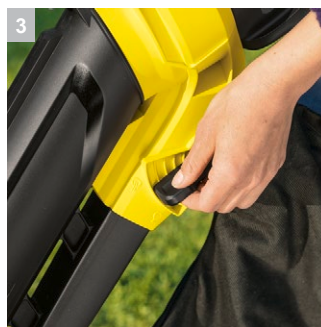

BLV 18-200 Battery

Сдувание, всасывание и мульчирование – воздуходувка с функцией пылесоса BLV 18-200 Battery прекрасно справляется с любой из этих задач. Особенно эффективно – в режиме «турбо». Поистине незаменимое решение для поддержания чистоты и порядка в саду!

1 Турборежим

- Предусмотрена возможность кратковременного увеличения мощности в режимах сдувания и всасывания.

2 Регулировка частоты вращения

- Скорость потока воздуха плавно регулируется в зависимости от решаемой задачи.

3 Переключатель режимов

- Плавное переключение между режимами всасывания и сдувания, а также возможность их комбинирования.

4 Вторая рукоятка

- Обеспечивает оптимальное распределение веса и облегчает управление инструментом.