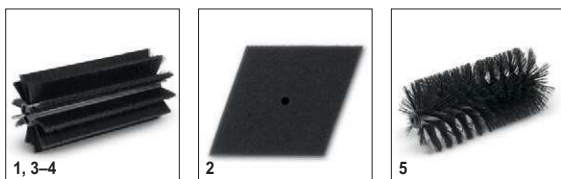

■ Входит в комплект поставки. □ Доступные аксессуары.

Аксессуары для KM 70/30 C Вр Pack 1.517-214.0

KÄRCHER

		Номер для заказа	Монтаж на заводе	Длина / ширина	Диаметр	Цена	Описание	
Стандартная цилиндрическая щетка								
Стандартная цилиндрическая щетка	1	6.906-041.0		480 мм			С влагостойкой универсальной щетиной, для любых поверхностей, с длительным сроком службы	■
Фильтр из вспененного материала								
Сменный фильтрующий элемент KM 70/30 C	2	5.731-625.0						■
Мягкая цилиндрическая щетка / влагостойкая								
Цилиндрическая щетка, мягкая, влагостойкая	3	6.903-995.0		480 мм			Для удаления мелкой пыли с любых поверхностей в помещениях и на открытом воздухе.	□
Жесткая цилиндрическая щетка								
Цилиндрическая жесткая влагостойкая щетка	4	6.903-999.0		480 мм			Жесткость придает щетке высокие показатели очистки при стойких загрязнениях	□
Антистатическая цилиндрическая щетка								
Мусоросборник антистатический KM 70/30C	5	6.907-023.0		480 мм			Для очистки поверхностей, накапливающих статический заряд (например, ковровых покрытий или искусственных газонов).	□