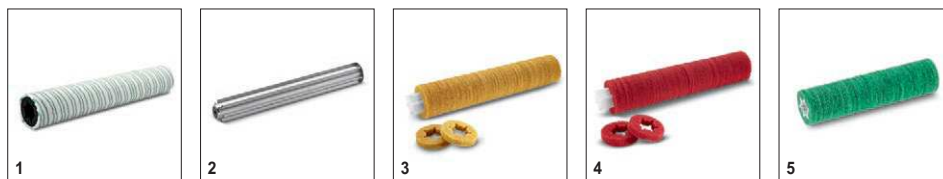

Аксессуары для BR 55/40 RS Bp Pack 1.533-173.0

KÄRCHER

		Номер для заказа	Жесткость/тип щетки	Длина	Диаметр	Цвет	Цена	Описание	
Микроволоконная насадка									
Цилиндрическая щетка из микро-волокон	1	4.114-010.0	микроволокно	550 мм	96 мм	светло-зеленый		Уникальная щетка, сочетающая превосходные очищающие свойства микроволокон с преимуществами технологии цилиндрических щеток. Используется в сочетании с валом для крепления падов 4.762-415.0.	☐
Вал для крепления падов									
Вал для цилиндрического пада	2	4.762-415.0		550 мм				Для установки роликовых падов или щеток из микроволокна.	☐
Пады									
Втулка с роликовыми падами	3	6.369-732.0	мягкий	530 мм	96 мм	желтый		Желтый пад со втулкой	☐
	4	6.369-734.0	средний	530 мм	96 мм	красный			☐
	5	6.369-733.0	жесткий	530 мм	96 мм	зеленый			☐

■ Входит в комплект поставки. ☐ Доступные аксессуары.