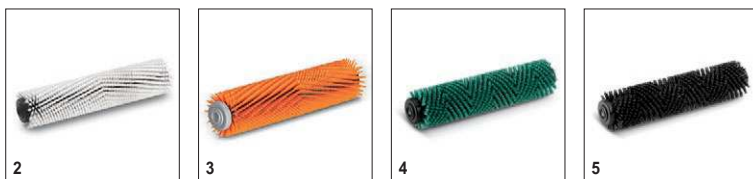

Аксессуары для BR 55/40 RS Bp Pack 1.533-173.0

KÄRCHER

		Номер для заказа	Жесткость/тип щетки	Длина	Цвет	Количество	Цена	Описание	
Цилиндрические щетки для машин BR									
Валик щетки комплектный для замены BR 55	1	4.035-184.0	средний	550 мм	красный	1 шт.			☒
Цилиндрическая щетка	2	4.762-409.0	мягкий	550 мм	белый	1 шт.		Мягкая, для очистки чувствительных напольных покрытий и полировки.	☐
	3	4.762-410.0	высокий/низкий	550 мм	оранжевый	1 шт.		Средней жесткости, для очистки структурированных напольных покрытий и глубоких швов.	☐
	4	4.762-411.0	жесткий	550 мм	зеленый	1 шт.		Жесткая, для общей чистки и или уборки сильно загрязненных полов. Подходит только для нечувствительных напольных покрытий.	☐
	5	4.762-412.0	очень жесткий	550 мм	черный	1 шт.		Очень жесткая, для общей чистки и устранения особо стойких загрязнений (только с нечувствительных напольных покрытий).	☐

■ Входит в комплект поставки. □ Доступные аксессуары.