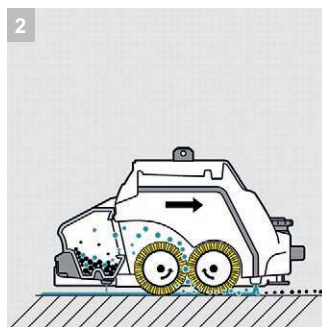

1 Компактные размеры

- Большая область обзора начиная с 30 см впереди от машины. Для тщательной уборки
- Компактные размеры позволяют использовать в узких проходах, а также обеспечивают простоту хранения и транспортировки.

2 С функцией подметания

- Мелкий мусор поднимается двумя роликовыми щетками встречного вращения и перебрасывается в контейнер для мусора
- Мелкий мусор предварительно собирается 2 роликовыми щетками что обеспечивает хороший сбор воды