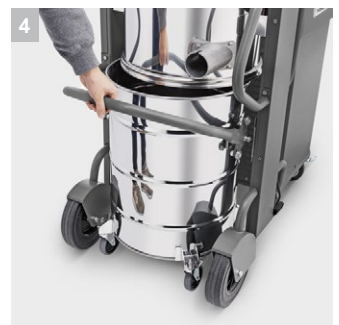

IVS 100/75 M

Наш наиболее мощный промышленный пылесос экстра-класса сертифицированный для сбора вредной пыли класса M: IVS 100/75 M с 7,5 кВт турбиной с боковым каналом для сбора очень больших количеств пыли которая может представлять угрозу для здоровья.

- Низкий пусковой ток исключает резкое падение напряжения в электросети.
- Уменьшенные пиковые значения энергопотребления обеспечивают экономию затрат на электроэнергию.

3 Удобство в обращении

- Держатели для шланга и принадлежностей обеспечивают их аккуратное хранение и постоянное нахождение под рукой.
- Предусмотрен специальный держатель для хранения электрического кабеля

4 Удобная двух-сторонняя система фиксации мусоросборника

- Быстрое и легкое отсоединение и последующее опорожнение мусоросборника
- Практичная ручка мусоросборника облегчает перемещение мусоросборника к месту утилизации собранного мусора