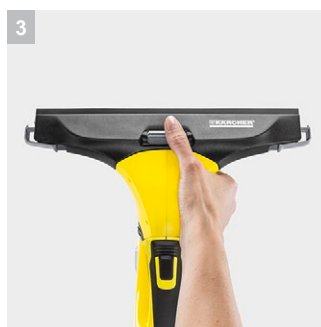

WV 5 Premium

Аккумуляторный стеклоочиститель Керхер WV 5 Premium оставит зеркала и стекла чистыми и без разводов. Увеличенное время работы и опциональный сменный аккумулятор для уборок без перерывов.

1 Съемная батарея

- Съемный аккумулятор и опциональный второй аккумулятор позволяет очищать окна без перерыва.

2 Сменная всасывающая насадка

- В зависимости от размеров очищаемых поверхностей может использоваться насадка большого или малого размера.

3 Комфортная очистка окон

- Регулируемые ограничители обеспечивают тщательную очистку всей поверхности стекла, вплоть до краевых участков, без образования на нем полос и разводов.

4 Удобная ручка с индикатором заряда батареи

- Прорезиненная рукоятка аппарата значительно облегчает работу.
- Текущий заряд аккумулятора отображается тремя светодиодами.

Технические характеристики и комплектация

KÄRCHER

WV 5 Premium

- Съемная батарея
- 2 всасывающие насадки различных размеров
- Прорезиненная рукоятка