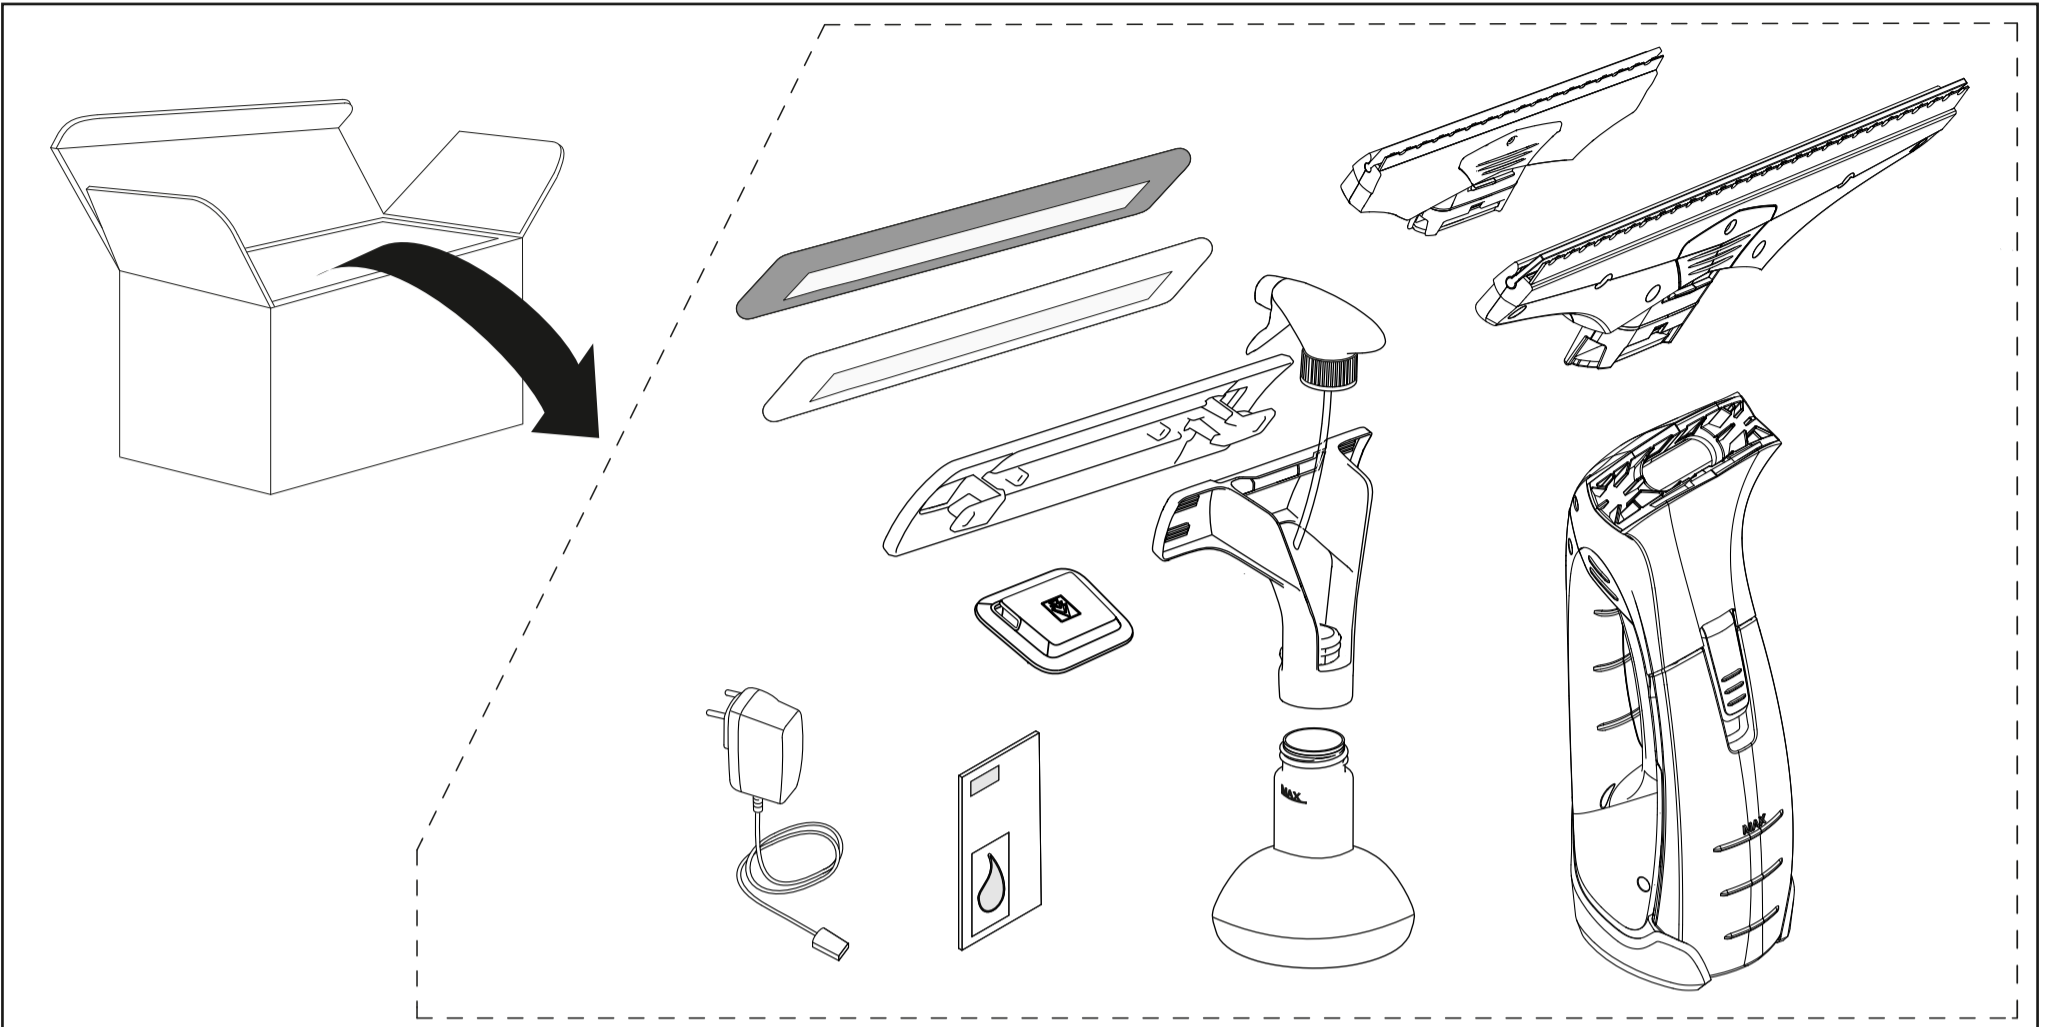

KÄRCHER

WV 5 Premium Plus

	3,7 V		IPX4		0,7 kg
	10 W		100 ml		185 min
	V 5,5 mA 600		50 db(A)		35 min

EAC