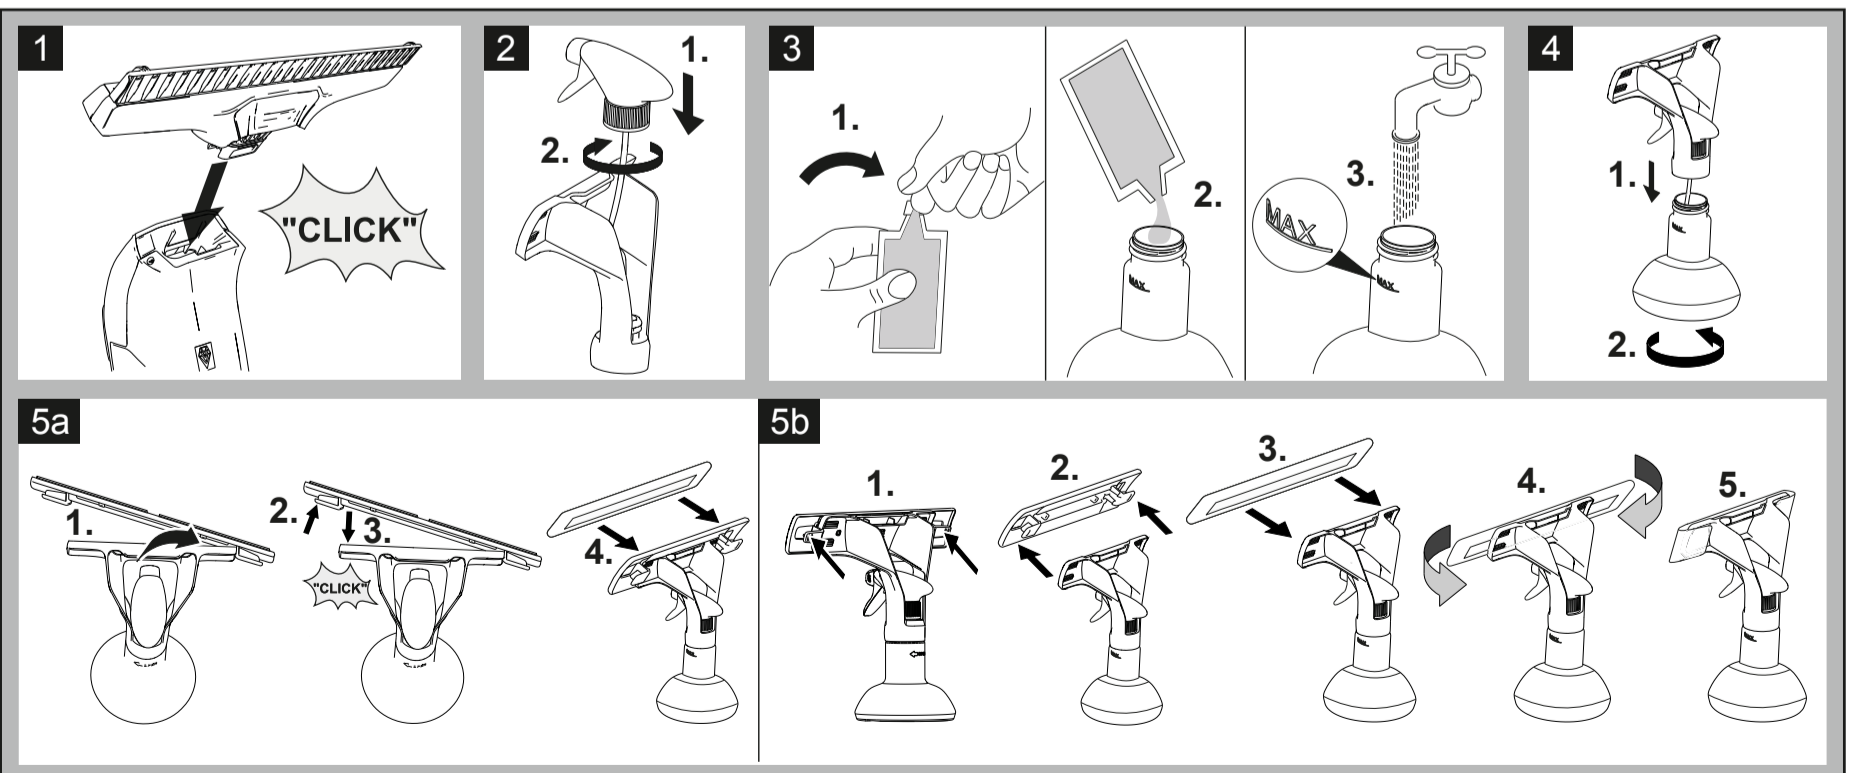

KÄRCHER

WV 5 Premium Plus

	3,7 V		IPX4		0,7 kg
	10 W		100 ml		185 min
	V 5,5 mA 600		50 db(A)		35 min

EAC