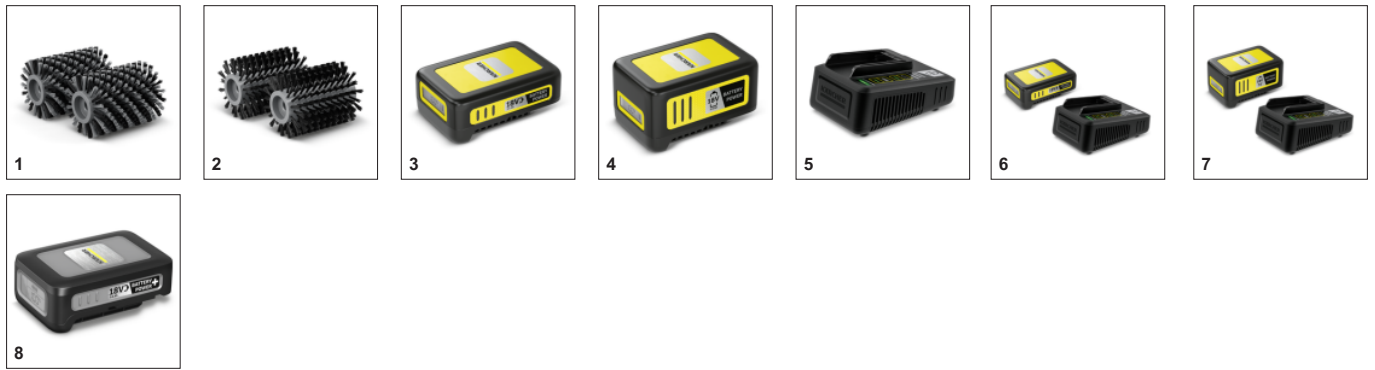

ПРИНАДЛЕЖНОСТИ PCL 3-18

1.644-010.0

		№ для заказа	Описание	
PATIO CLEANER				
Роликовые щетки для деревянных поверхностей, для PCL 3-18	1	2.644-339.0	Превосходное оснащение для очистки настилов из древесины и ДПК: комплект из 2 роликовых щеток для аппарата PCL 3-18 позволяет равномерно и тщательно очищать загрязненные поверхности на открытом воздухе.	☒
Роликовые щетки для каменных поверхностей, для PCL 3-18	2	2.644-340.0	Комплект из 2 роликовых щеток для быстрой очистки гладких каменных плиток на открытом воздухе при помощи аппарата для чистки террас PCL 3-18.	☐
АККУМУЛЯТОРЫ				
Аккумулятор Battery Power 18 / 2,5	3	2.445-034.0	Сменный аккумулятор Kärcher Battery Power 18 В/2,5 Ач с ЖК-дисплеем для отображения состояния заряда на основе инновационной технологии Real Time. Подходит ко всем аппаратам Kärcher на аккумуляторной платформе 18 В.	☐
Аккумулятор Battery Power 18 / 5,0	4	2.445-035.0	Сменный аккумулятор Kärcher Battery Power 18 В/5,0 Ач с ЖК-дисплеем для отображения состояния заряда на основе инновационной технологии Real Time. Подходит ко всем аппаратам Kärcher на аккумуляторной платформе 18 В.	☐
ЗАРЯДНЫЕ УСТРОЙСТВА				
Быстрое зарядное устройство 18 В	5	2.445-032.0	Быстрозарядное устройство лишь за 44 минуты заряжает сменный аккумулятор Kärcher Battery Power 18 В / 2,5Ач до уровня 80 %. Оно совместимо со всеми 18-вольтными аккумуляторами Kärcher.	☐
СТАРТОВЫЙ КОМПЛЕКТ: АККУМУЛЯТОР И ЗАРЯДНОЕ УСТРОЙСТВО				
Стартер Комплект Battery Power 18/25	6	2.445-062.0	Стартовый комплект Battery Power 18/25, включающий сменный аккумулятор Battery Power 18 В / 2,5 Ач с инновационной технологией Real Time и быстрозарядное устройство 18 В. Для любых аппаратов на аккумуляторной платформе Kärcher 18 В.	☐
Стартер Комплект Battery Power 18/50	7	2.445-063.0	Включает сменный аккумулятор Battery Power 18 В / 5,0 Ач и быстрозарядное устройство 18 В: стартовый комплект Battery Power 18/50 для любых аппаратов Kärcher на аккумуляторной платформе 18 В.	☐
АККУМУЛЯТОРЫ				
Battery Power+ 18/30	8	2.445-042.0	С технологией Real Time и ЖК-дисплеем: мощный 18-вольтный литий-ионный аккумулятор Battery Power+ емкостью 3,0 Ач, обеспечивающий продолжительную работу от одного заряда. С системой контроля напряжения и защитой от водяных струй (IPX5).	☐

■ Входит в комплект поставки   □ Доступные аксессуары.   ○ Чистящее средство.