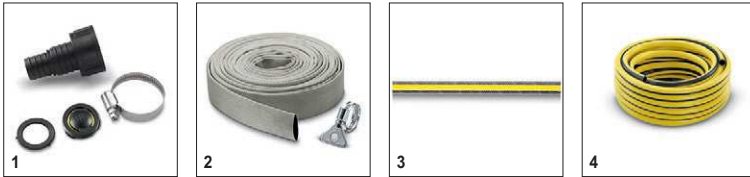

SP 5 Dual

Технические характеристики

Номер для заказа	1.645-580.0	
Штрих-код (EAN)	4054278304915	
Макс. мощность двигателя	Вт	500
Макс. производительность	л/ч	9500
Макс. высота подачи / давление	м / бар	7 / 0,7
Макс. глубина погружения	м	7
Макс. размер твердых частиц	мм	20
Остаточный уровень воды	мм	1
Температура подачи, макс.	°C	35
Вес без аксессуаров	кг	4,85
Габариты (длина x ширина x высота)	мм	237 x 241 x 279
Соединительная резьба	G1	
Длина кабеля	м	H05RN-F / 10

Комплектация

Удобная ручка для переноски	■
Система Quick Connect для быстрого подключения	■
Переключение между ручным/автоматическим режимом	Возможность зафиксировать поплавковый выключатель
Функция 2-в-1	■
Настройка высоты - для комфортного использования	■
Керамическое уплотнительное кольцо	■
■ Входит в комплект поставки.	

Аксессуары для SP 5 Dual 1.645-580.0

KÄRCHER

		Номер для заказа					Цена	Описание	
Соединители									
Адаптер для насосов G1, для шлангов 3/4", 1"	1	6.997-359.0						Адаптер для насосов с обратным клапаном G1 внутренняя резьба, для подключения шлангов 3/4", 1"	<input type="checkbox"/>
Другое									
Комплект плоского шланга	2	2.997-100.0						Эластичный тканый шланг с хомутом из нержавеющей стали. Идеально подходит для погружных насосов.	<input type="checkbox"/>
Шланги									
Шланг PrimoFlex® plus 3/4 - 25м	3	2.645-148.0						Шланг PrimoFlex® plus 3/4, 25м, Устойчив к высокому давлению, выдерживает давление до 45 бар. Безвреден для здоровья. Термостойкость от -20 до 65°C	<input type="checkbox"/>
Шланг PrimoFlex® 3/4 - 25м	4	2.645-142.0						Шланг PrimoFlex® 3/4", 25м, имеет рабочее давление до 24бар. Без содержания вредных веществ, фталатов и вторичного сырья. Термостойкость до 65 °С	<input type="checkbox"/>
PrimoFlex® 1" 1м	5	2.645-247.0						Садовый шланг PrimoFlex® 1" 1м. Садовый шланг в интернет-магазине реализуется только бухтой 50м.	<input type="checkbox"/>