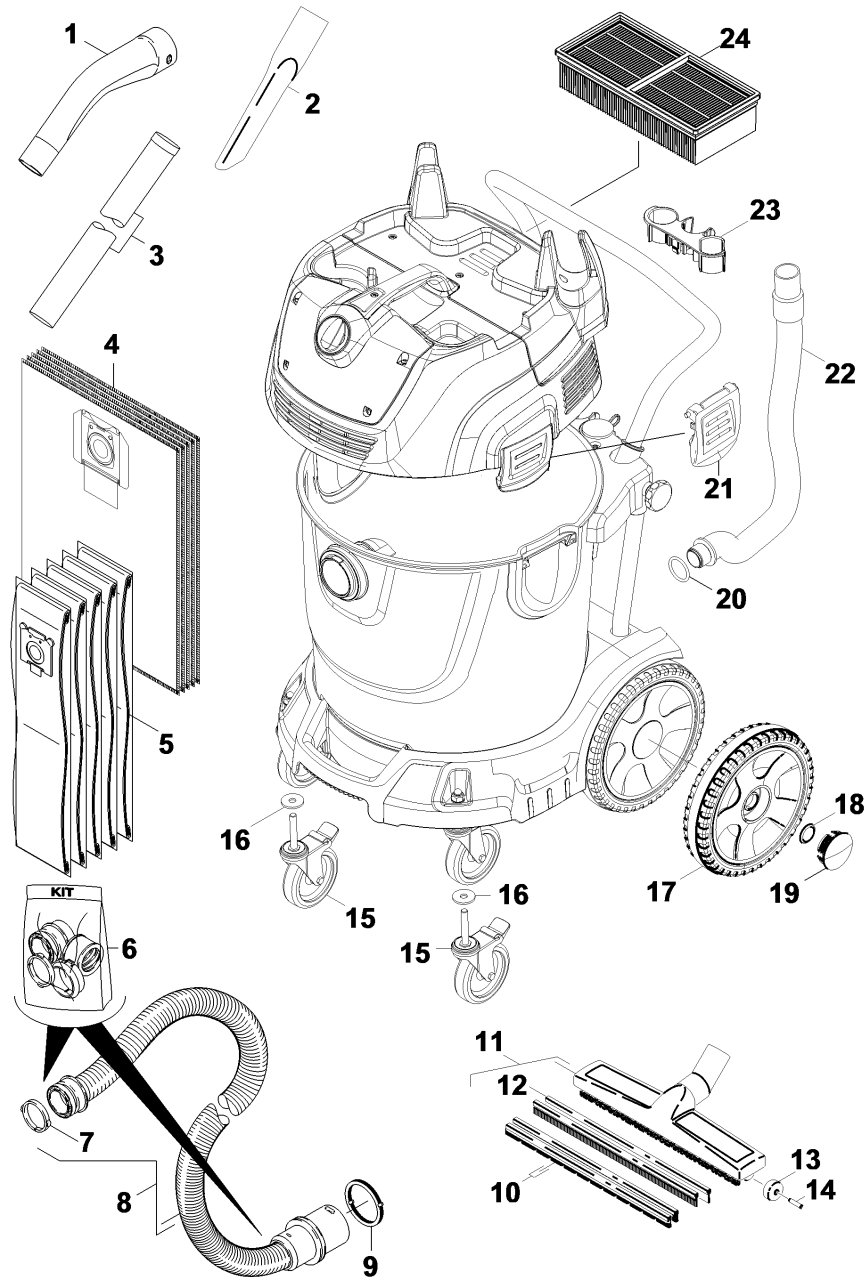

5 Краткий каталог запасных частей (1.667-286.3)

Professional \ Пылесос. \ Пылесос для влажной и сухой чистки \ NT 65/2 Tact² *EU Пылесос вл/сух уборки \ Краткий каталог запасных частей

KÄRCHER

POS	Артикульный №	Описание	Количество	Единица
1	5.032-427.0	Колено C40	1.000	ST
2	6.903-033.0	Щелевая насадка DN40	1.000	ST
3	6.900-275.0	Удлинительная трубка DN40 0,55 м	2.000	ST
4	6.904-424.0	Фильтровальный пакет нетканый материал 5	1.000	ST
5	6.904-285.0	Фильтр-мешки NT 65/2 ECO, 5 шт.	1.000	ST
6	2.639-873.0	Ремонтный комплект	1.000	ST
7	5.031-905.0	Зажимное кольцо C40	1.000	ST
8	6.906-546.0	Всасывающий шланг C40	1.000	ST
9	6.273-009.0	Кольцо шланга пластиковое	1.000	ST
10	6.905-878.0	Комплект щеточных полосок - только на за	1.000	ST
11	6.906-554.0	Насадка для пола DN40	1.000	ST
12	6.905-877.0	Комплект резиновых полосок	1.000	ST
13	6.435-292.0	Опорный ролик	2.000	ST
14	6.437-026.0	Ось	2.000	ST
15	6.435-765.0	Рулевая стойка с тормоза 100	2.000	ST
16	7.312-262.0	Шайба 10 -100HV-A3E ISO 7094	2.000	ST
17	4.515-320.0	Колесо в сборе	2.000	ST
18	6.343-162.0	Стопорная шайба	2.000	ST
19	2.889-086.0	Набор колпак колеса	1.000	ST
20	6.363-562.0	Кольцо круглого сечения	1.000	ST
21	5.033-434.0	Защёлка	1.000	ST
22	6.392-981.0	Сливной шланг DN 32 жёлтый	1.000	ST
23	5.044-504.0	Держатель принадлежности небольшой gelb	1.000	ST
24	6.907-276.0	Плоский фильтр	1.000	ST