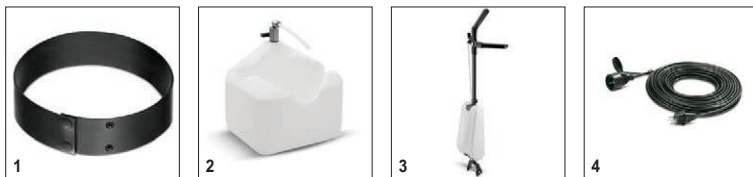

Аксессуары для BD 17/5 C 1.737-105.0

KÄRCHER

		Номер для заказа	Длина	Цвет	Количество	Цена	Описание	
Другое								
Брызговик	1	6.994-129.0			1 шт.		Брызговик	☐
Бак для чистой воды, 3,5 л	2	6.994-130.0			1 шт.			☐
Бак для чистой воды (5 л) со штангой	3	6.994-131.0			1 шт.			☐
Удлинительный кабель	4	6.647-022.0	20 м		1 шт.		Удлинительный кабель длиной 20 м, 3 x 1,5 мм². С защищенной от брызг воды штепсельной вилкой, приспособлениями для защиты от усилий растяжения и перегиба.	☐

☐ Доступные аксессуары.