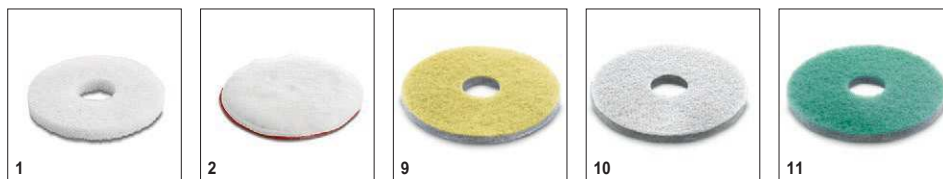

Аксессуары для BD 17/5 C 1.737-105.0

KÄRCHER

		Номер для заказа	Жесткость/ тип щетки	Диаметр	Цвет	Количество	Цена	Описание	
Пады									
Пады	1	6.994-120.0	очень мягкий	170 мм	белый	1 шт.			☐
	2	6.994-126.0	мягкий	170 мм	белый	1 шт.			☐
	3	6.994-124.0	мягкий	170 мм	бежевый	1 шт.		Бежевый паd, мягкий, 170 мм	☐
	4	6.994-122.0	средне мягкий	170 мм	красный	1 шт.		Паd средней мягкости, красный 170мм	☐
	5	6.994-123.0	средне жесткий	170 мм	зеленый	1 шт.		Паd средней жесткости, зеленого цвета, 170 мм	☐
	6	6.994-121.0	жесткий	170 мм	черный	1 шт.			☐
	7	6.994-125.0		170 мм	серый	5 шт.			☐
Приводной диск для падов									
Приводной диск для падов	8	6.994-119.0		170 мм		1 шт.		Легко устанавливаемый приводной диск для аппарата BD 17/5. Для очистки падами диаметром 170 мм.	☐
Алмазные пады									
Алмазный паd	9	6.371-242.0	средний	152 мм	желтый	5 шт.		Белые алмазные пады (грубозернистые) диаметром 160 мм для предварительной очистки и улучшения внешнего вида. Удаляют небольшие царапины, придают шелковистоматовый блеск.	☐
	10	6.371-243.0	толстый	152 мм	белый	5 шт.		Желтые алмазные пады (средней зернистости) диаметром 160 мм для предварительной очистки и улучшения внешнего вида. Удаляют мелкие царапины, повышают блеск.	☐
	11	6.371-241.0	тонкий	152 мм	зеленый	5 шт.		Зеленые алмазные пады (тонкозернистые) диаметром 160 мм. Для глянцевои полировки напольных покрытий с защитными слоями и быстрой полировки террасцо и природного камня.	☐

☐ Доступные аксессуары.