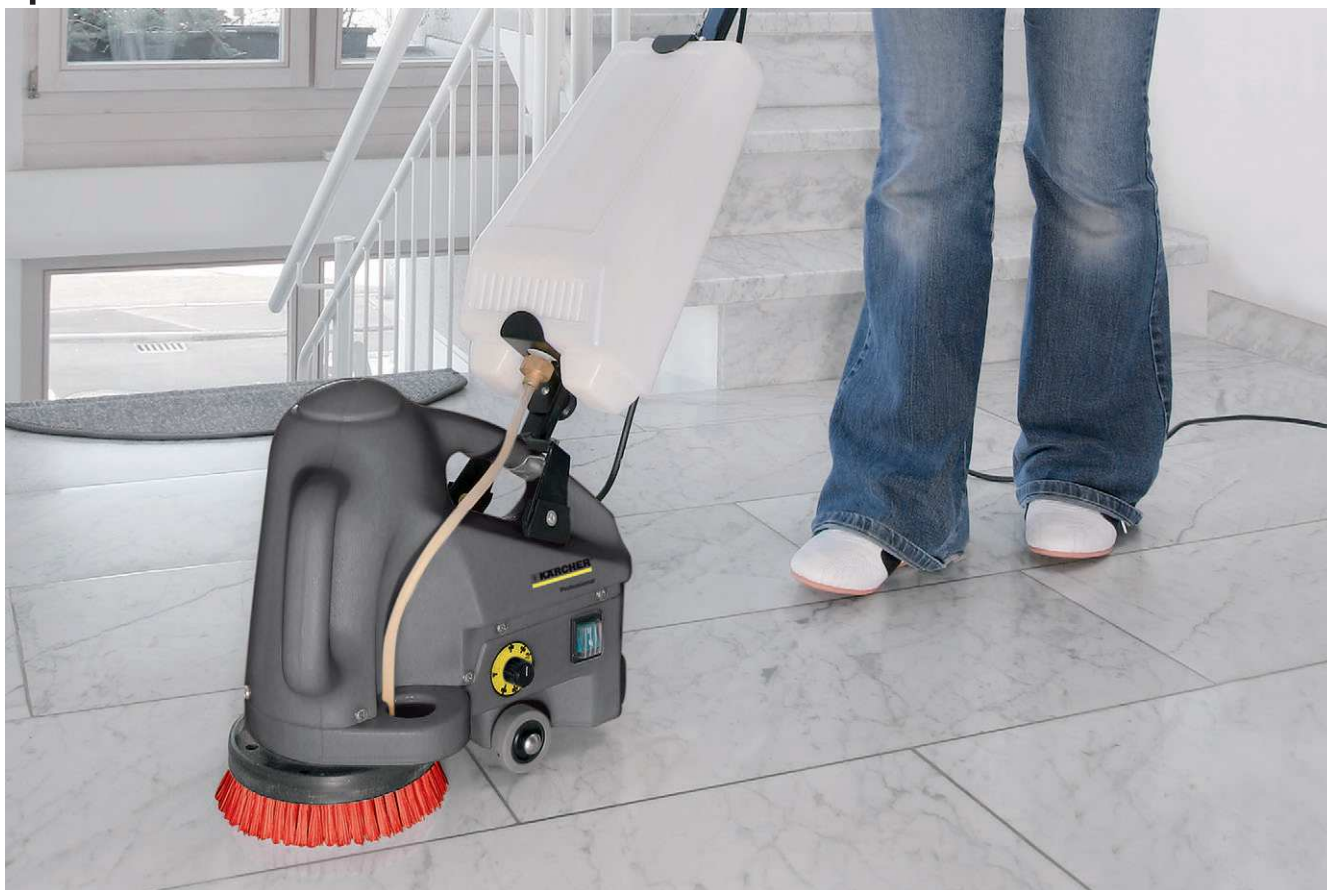

BD 17/5 C

- Для подоконников, ступеней лестниц и т.п.
- Возможность использования горизонтально и вертикально
- Дополнительно: направляющая рукоятка и бак

Технические характеристики

Номер для заказа	1.737-105.0	
Штрих-код (EAN)	4039784470026	
Рабочая ширина	мм	170 × 200
Рабочая ширина щеток	мм	170
Рабочая высота	мм	330
Частота вращения щетки	об/мин	0–470
Мощность двигателя привода щетки	Вт	150
Уровень шума	дБ	60
Напряжение	В	220–230
Частота	Гц	50–60
Масса	кг	5
Габариты (длина × ширина × высота)	мм	360 × 180 × 330

Комплектация

Регулятор скорости вращения щетки	■	
Колесики	■	
Питание от сети	■	
Бак (опция)	л	3,5
Бак (опция) (2)	л	5

■ Входит в комплект поставки.