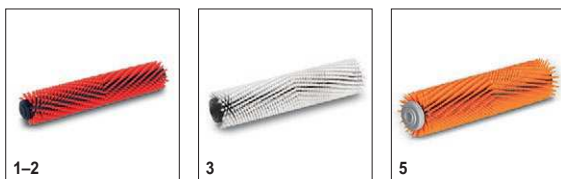

Аксессуары для BR 30/4 C Ep 1.783-220.0

KÄRCHER

		Номер для заказа	Жесткость/тип щетки	Длина	Цвет	Количество	Цена	Описание	
Цилиндрические щетки для машин BR									
Цилиндрическая щетка	1	4.762-428.0	средний	300 мм	красный	1 шт.		Цилиндрическая щетка средней жесткости, красная. Длина 300 мм. С износостойким звездчатым поводком. Для выполнения всех обычных уборочных работ, Щетина из полипропилена, толщина 0,2 мм, длина 11,5 мм.	■
	2	4.762-005.0	средний	300 мм	красный	1 шт.			■
	3	4.762-452.0	мягкий	300 мм	белый	1 шт.		Цилиндрическая щетка, мягкая, белая. Длина 300 мм. С износостойким звездчатым поводком. Для очистки чувствительных напольных покрытий и полировки. Щетина из полиамида, толщина 0,15 мм, длина 11,5 мм.	□
	4	4.762-499.0	мягкий	300 мм	синий	1 шт.		Для чистки ковров.	□
	5	4.762-484.0	высокий/низкий	300 мм	оранжевый	1 шт.		Средней жесткости, для очистки структурированных напольных покрытий и глубоких швов.	□

■ Входит в комплект поставки. □ Доступные аксессуары.