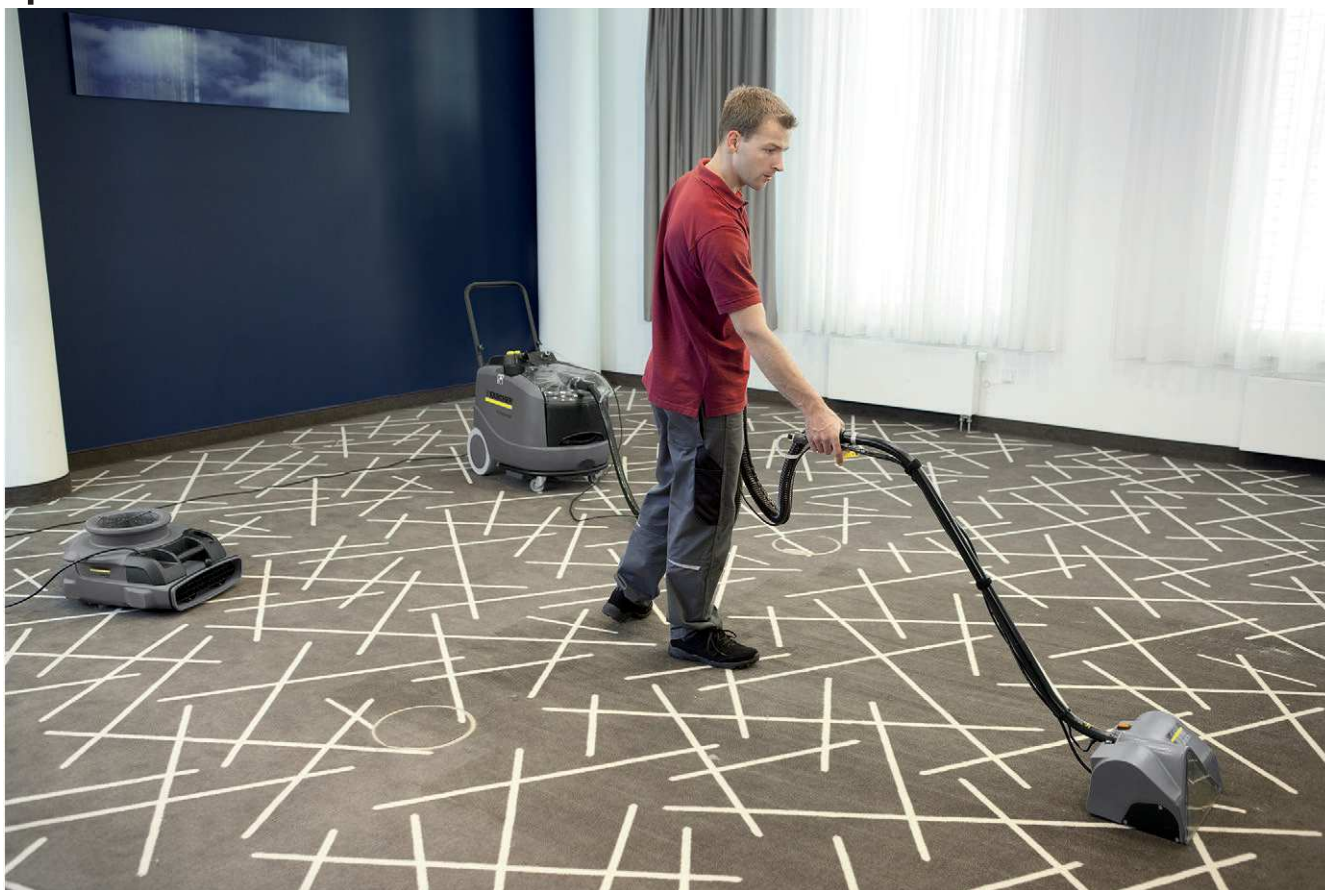

1 Вращающаяся щетка

- Щеточная обработка обеспечивает более качественную очистку и поднимает ковровый ворс.

2 Повышенная производительность очистки

- Профессиональная электрическая щетка PW 30/1 повышает производительность чистки на 25%, в сравнении с предшествующей моделью.