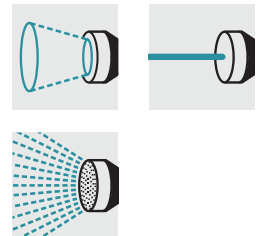

### 1 Эргономичное управление клапаном

- Регулировка уровня потока воды

### 2 Легкая фиксация открытого положения пистолета

- Для комфортного постоянного полива.

### 3 настраиваемые струи: душ, точечный полив, конусная струя

- Идеально для полива и очистки в зависимости от выбранного режима струи