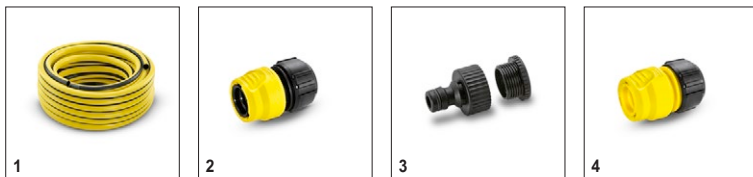

### Комплектация

Число видов струй	3
Фиксатор на рукоятке	■
Регулировка расхода воды	■
Функция самопроизвольного слива воды	■
Коническая струя	■
Аэрозольная струя	-
Горизонтальная плоская струя	-
Льющаяся струя	-
Точечная струя	■
Леечная струя	■
Вертикальная плоская струя	-

## 2.645-266.0

		№ для заказа					Цена	Описание	
<b>Шланги</b>									
Шланг PrimoFlex® 1/2" (20 м)	1	2.645-138.0						Прочный 20-метровый садовый водопроводный шланг PrimoFlex® диаметром 1/2". Термостойкий (от -20 до 65 °С), армированный, из безопасного для здоровья материала. Давление разрыва 24 бар.	<input type="checkbox"/>
<b>Соединители и коннекторы для систем полива</b>									
Универсальный коннектор с аквастопом	2	2.645-192.0						Эргономичный универсальный коннектор с функцией Aqua Stop.	<input type="checkbox"/>
Штуцер G3/4, G1/2 ВР для систем полива	3	2.645-006.0						Особо прочный штуцер для присоединения к крану G3/4 с переходником G1/2. Переходник позволяет соединять компоненты с резьбой двух различных размеров. Совместим со всеми системами стыкового соединения.	<input type="checkbox"/>
Универсальный коннектор	4	2.645-191.0						Эргономичный универсальный коннектор.	<input type="checkbox"/>