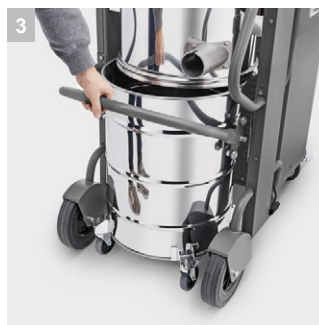

IVS 100/55 M Z22

IVS 100/55 M Z22 промышленный пылесос супер-класса с мощной турбиной с боковым каналом в 5,5 кВт для безопасного сбора больших объемов потенциально вредной и взрывоопасной пыли. Имеет возможность работы в Зоне 22 и сертифицирован для сбора пыли класса М.

1 Пригодность для уборки на взрывоопасных участках

- Взрывозащищенные пылесосы серии IVS, соответствующие последнему слову техники, гарантируют максимальную безопасность.
- Аппараты обеспечивают надежный сбор взрывоопасной и вредной для здоровья пыли.

2 Плавный пуск для защиты электросети

- Низкий пусковой ток исключает резкое падение напряжения в электросети.
- Уменьшенные пиковые значения энергопотребления обеспечивают экономию затрат на электроэнергию.

3 Удобная двух-сторонняя система фиксации мусоросборника

- Быстрое и легкое отсоединение и последующее опорожнение мусоросборника
- Практичная ручка мусоросборника облегчает перемещение мусоросборника к месту утилизации собранного мусора