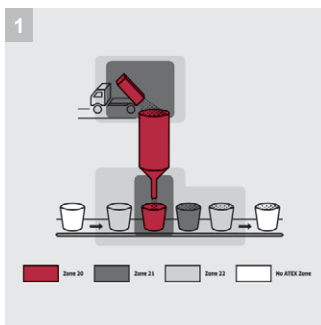

IVS 100/55 M Z22

IVS 100/55 M Z22 промышленный пылесос супер-класса с мощной турбиной с боковым каналом в 5,5 кВт для безопасного сбора больших объемов потенциально вредной и взрывоопасной пыли. Имеет возможность работы в Зоне 22 и сертифицирован для сбора пыли класса М.